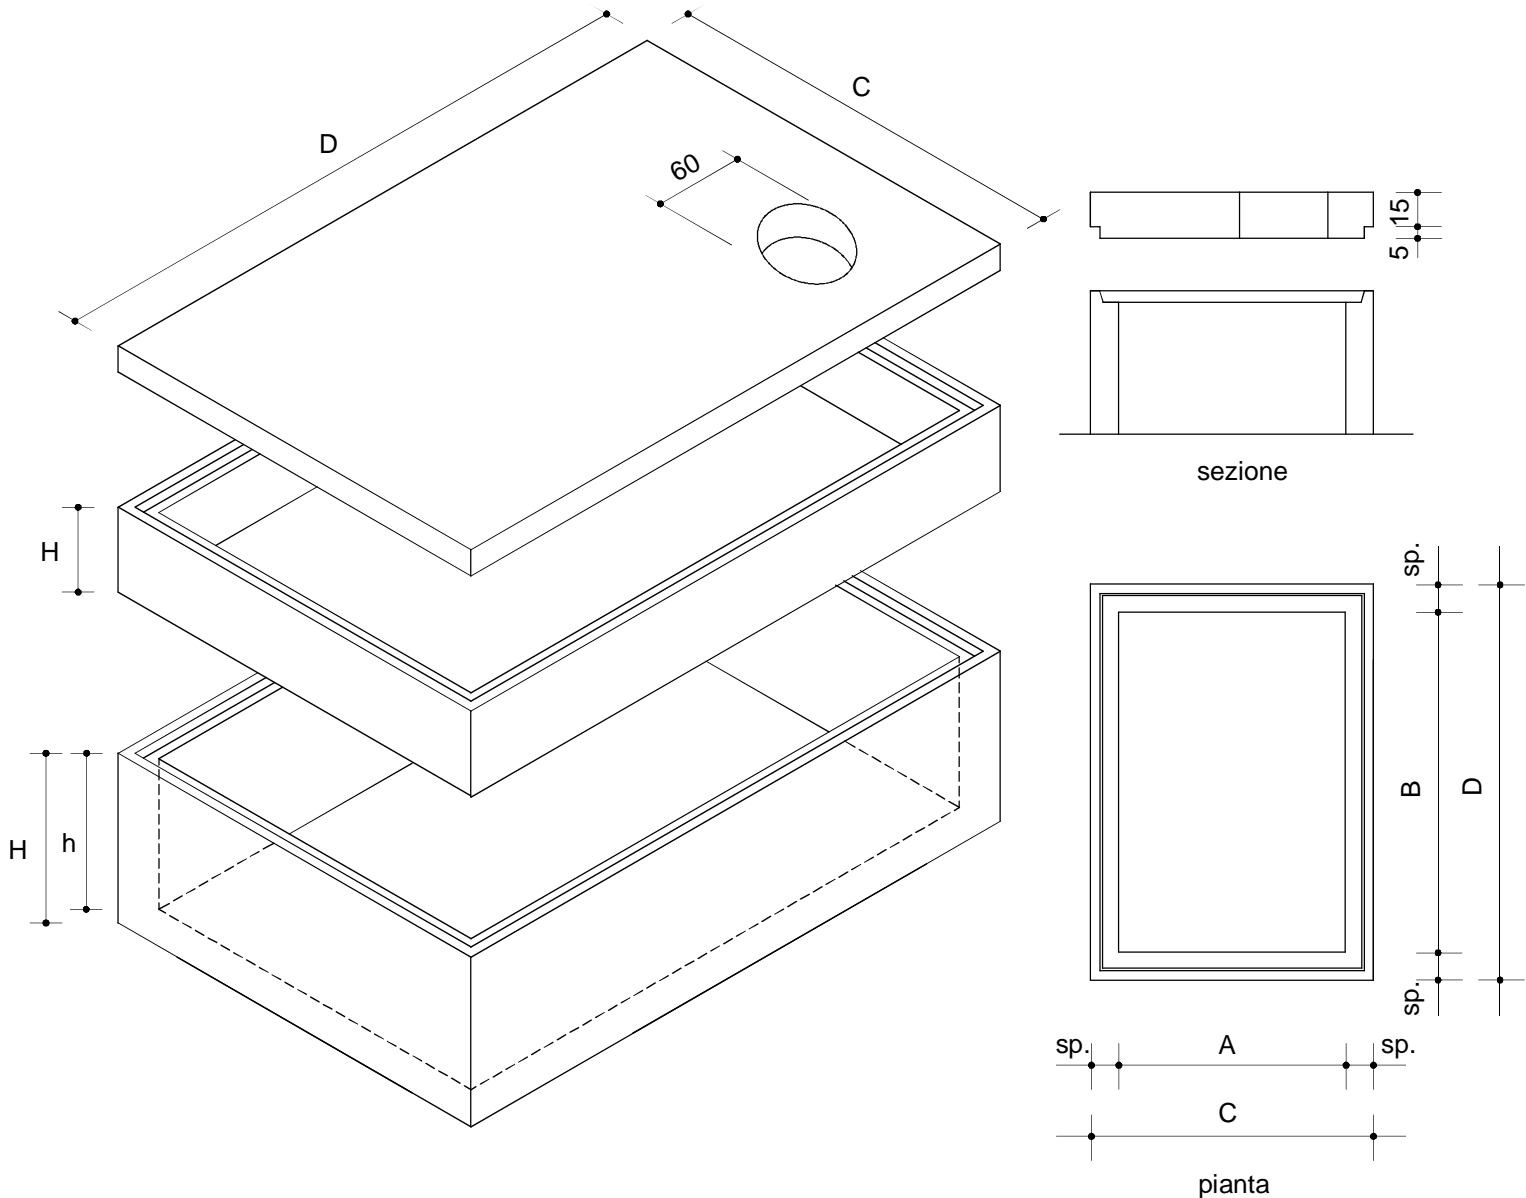

POZZETTO 120x180int.x100Hx15sp.

| TIPOLOGIA | dim. int. | | h int. | DIM. EST. | | H EST. | SPES. | PESO |
|-----------|-----------|-----|--------|-----------|-----|--------|-------|------|
| | A | B | h | C | D | H | sp. | KG |
| POZZETTO | 120 | 180 | 90 | 150 | 210 | 100 | 15 | 3040 |
| PROLUNGA | 120 | 180 | 100 | 150 | 210 | 100 | 15 | 2330 |
| | 120 | 180 | 50 | 150 | 210 | 50 | 15 | 1165 |
| SOLETTA | | | 25 | 150 | 210 | 25 | 15 | 580 |
| | | | | 150 | 210 | | 20 | 1320 |

Tolleranze dimensionali +/- 5 mm