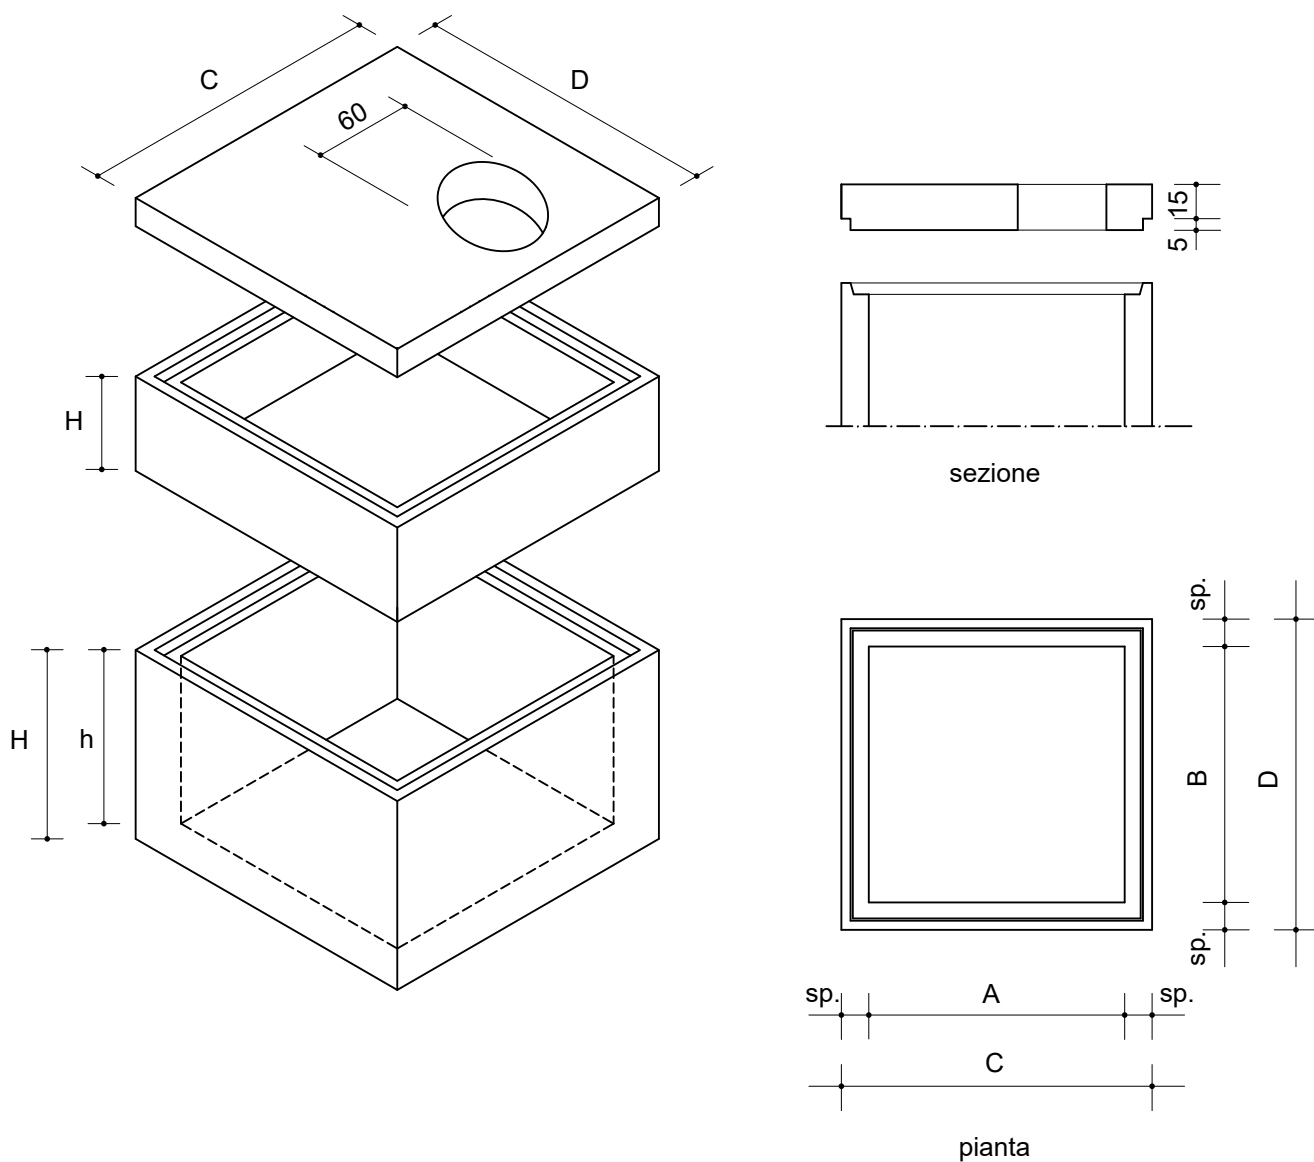

POZZETTO 150x150int.x100Hx15sp.

TIPOLOGIA	dim. int.		h int.	DIM. EST.		H EST.	SPES.	PESO
	A	B	h	C	D	H	sp.	KG
POZZETTO	150	150	90	180	180	100	15	2940
PROLUNGA	150	150	100	180	180	100	15	2220
	150	150	50	180	180	50	15	1165
	150	150	25	180	180	25	15	590
SOLETTA CARRABILE				180	180		20	1360