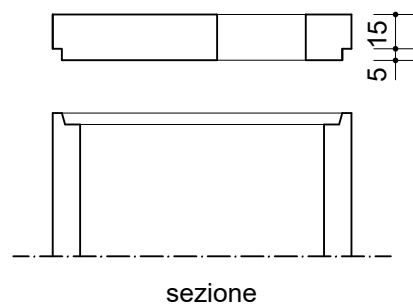

POZZETTO 150x200int.x100Hx15sp.

TIPOLOGIA	dim. int.		h int.	DIM. EST.		H EST.	SPES.	PESO
	A	B	h	C	D	H	sp.	KG
POZZETTO	150	200	90	180	230	105	15	3590
PROLUNGA	150	200	100	180	230	100	15	2760
	150	200	50	180	230	50	15	1380
SOLETTA				180	230		20	1810