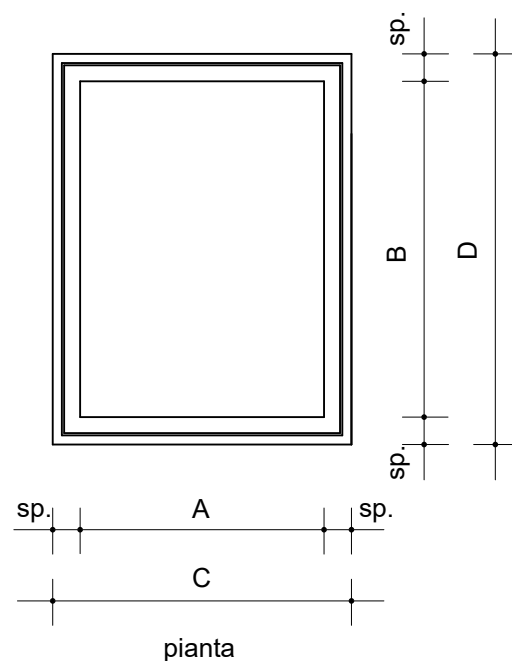

POZZETTO 150x200int.x100Hx15sp.

TIPOLOGIA	dim. int.		h int.	DIM. EST.		H EST.	SPES.	PESO
	A	B	h	C	D	H	sp.	KG
POZZETTO	150	200	90	180	230	105	15	3590
PROLUNGA	150	200	100	180	230	100	15	2760
	150	200	50	180	230	50	15	1380
SOLETTA				180	230		20	1810