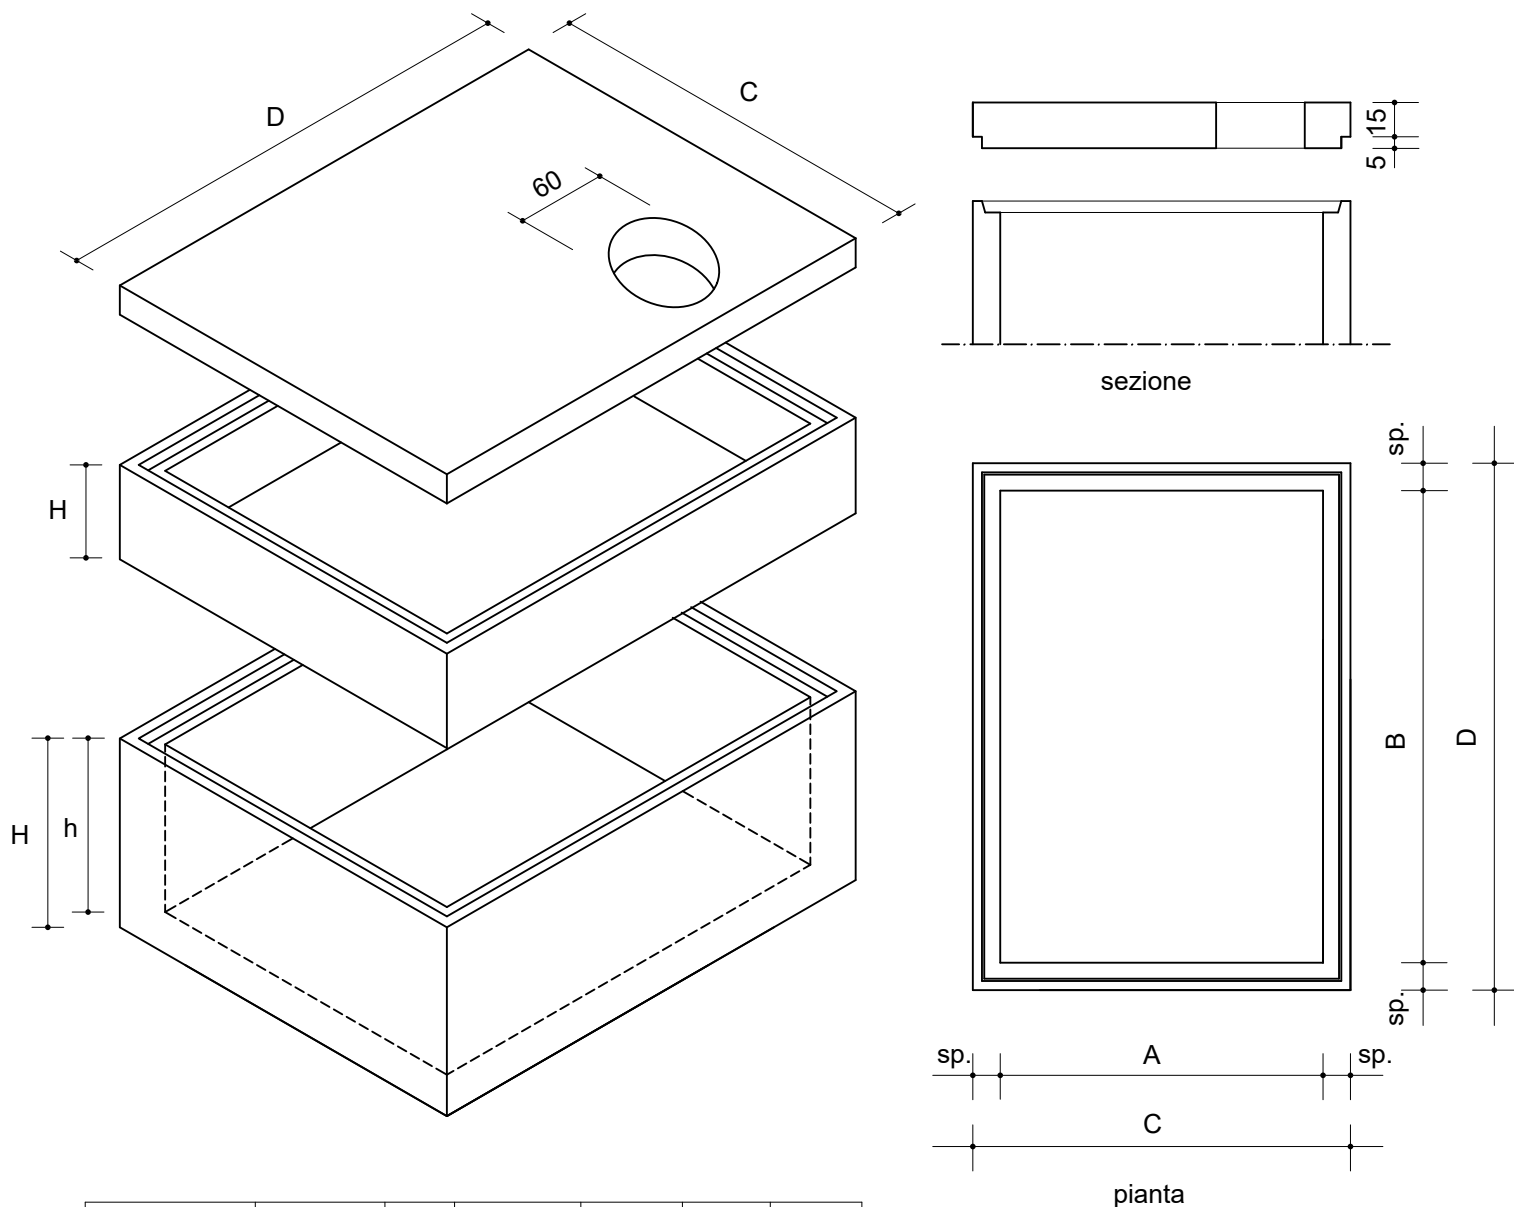

POZZETTO 200x250int.x100Hx15sp.

TIPOLOGIA	dim. int.		h int.	DIM. EST.		H EST.	SPES.	PESO
	A	B	h	C	D	H	sp.	KG
POZZETTO	200	250	90	230	280	105	15	5560
PROLUNGA	200	250	100	230	280	100	15	3390
	200	250	50	230	280	50	15	1695
	200	250	25	230	280	25	15	850
SOLETTA				230	280		20	2860