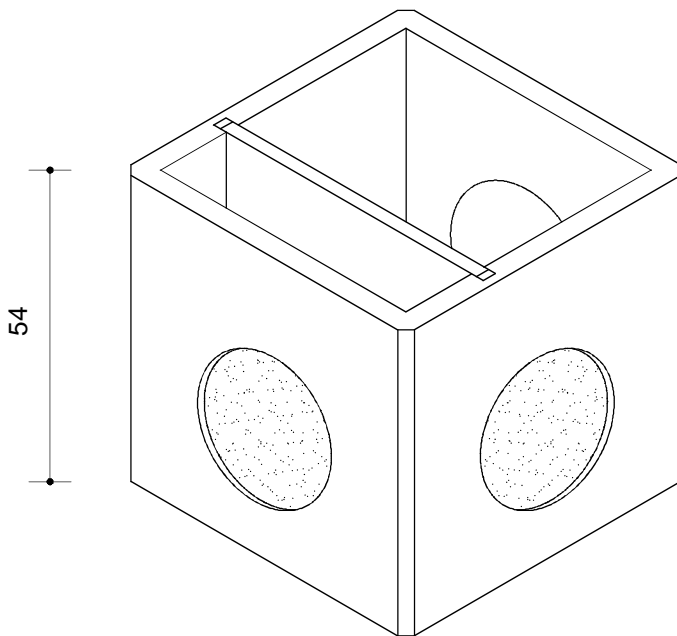

**POZZETTO CON CADITOIA**

pozzetto con fondo

sezione

pianta

Peso pozzetto con tavella  
 159 kg

Tolleranze dimensionali +/- 5 mm