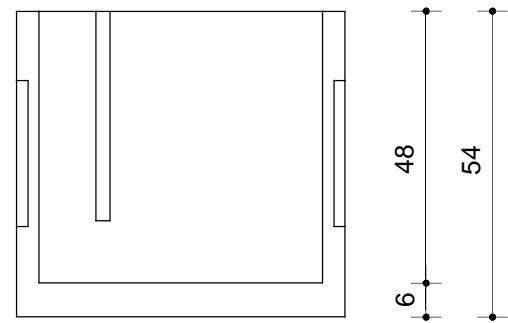

**POZZETTO CON CADITOIA**

pozzetto con fondo

sezione

pianta

Peso pozzetto con tavella  
 159 kg

Tolleranze dimensionali +/- 5 mm