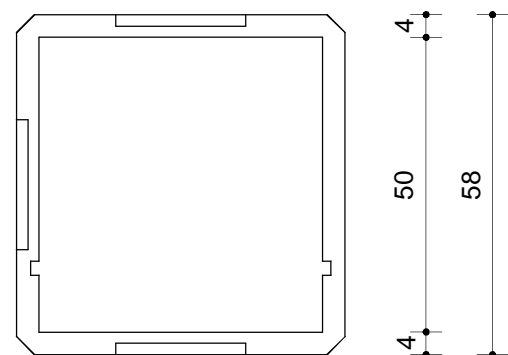

**POZZETTO CON CADITOIA**

pozzetto con fondo

sezione

pianta

Peso pozzetto con tavella  
 159 kg

Tolleranze dimensionali +/- 5 mm