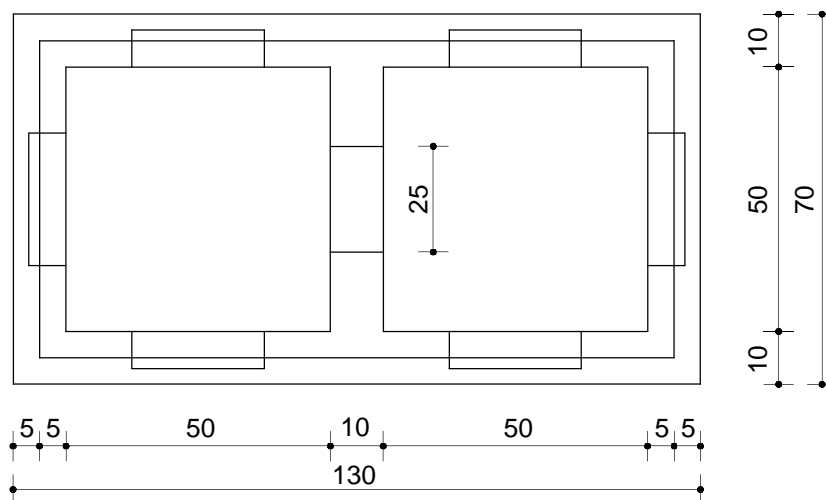

POZZETTO CON DOPPIA CADITOIA

pianta

Tolleranze dimensionali +/- 5 mm

Peso
610 kg