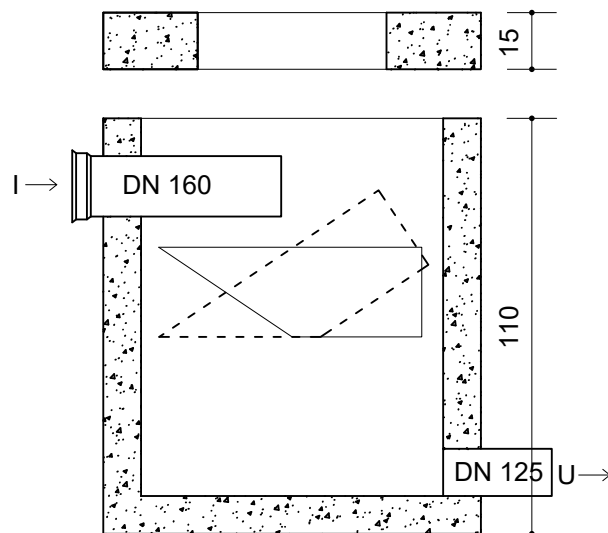

**POZZETTO DI CACCIATA**  
**cm. 80x80int.x110Hx10sp.**

pozzetto con fondo

sezione

pianta

TIPOLOGIA	dim. int.		h int.	DIM. EST.		H EST.	SPES.	PESO
	A	B	h	C	D	H	sp.	KG
POZZETTO	80	80	100	100	100	110	10	1100
SOLETTA	-	-	-	100	100	15		290

Tolleranze dimensionali +/- 5 mm

Volume di cacciata = 80 litri