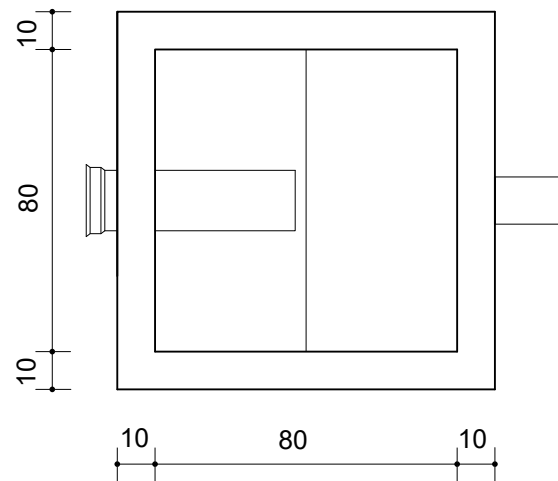

**POZZETTO DI CACCIATA**  
**cm. 80x80int.x110Hx10sp.**

pozzetto con fondo

sezione

pianta

TIPOLOGIA	dim. int.		h int.	DIM. EST.		H EST.	SPES.	PESO
	A	B	h	C	D	H	sp.	KG
POZZETTO	80	80	100	100	100	110	10	1100
SOLETTA	-	-	-	100	100	15		290

Tolleranze dimensionali +/- 5 mm

Volume di cacciata = 80 litri