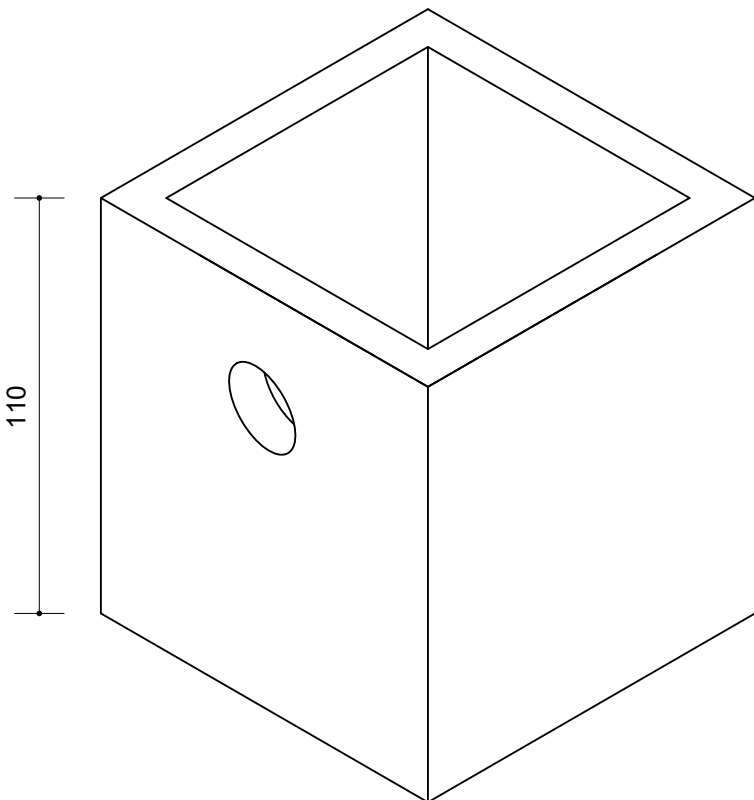

**POZZETTO DI CACCIATA**  
**cm. 80x80int.x110Hx10sp.**

pozzetto con fondo

sezione

pianta

TIPOLOGIA	dim. int.		h int.	DIM. EST.		H EST.	SPES.	PESO
	A	B	h	C	D	H	sp.	KG
POZZETTO	80	80	100	100	100	110	10	1100
SOLETTA	-	-	-	100	100	15		290

Tolleranze dimensionali +/- 5 mm

Volume di cacciata = 80 litri