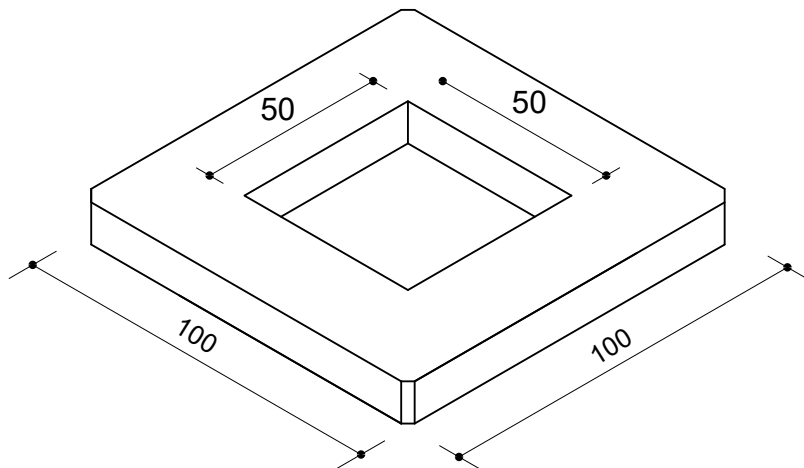

**POZZETTO DI CACCIATA**  
**cm. 80x80int.x110Hx10sp.**

pozzetto con fondo

sezione

pianta

TIPOLOGIA	dim. int.		h int.	DIM. EST.		H EST.	SPES.	PESO
	A	B	h	C	D	H	sp.	KG
POZZETTO	80	80	100	100	100	110	10	1100
SOLETTA	-	-	-	100	100	15		290

Tolleranze dimensionali +/- 5 mm

Volume di cacciata = 80 litri