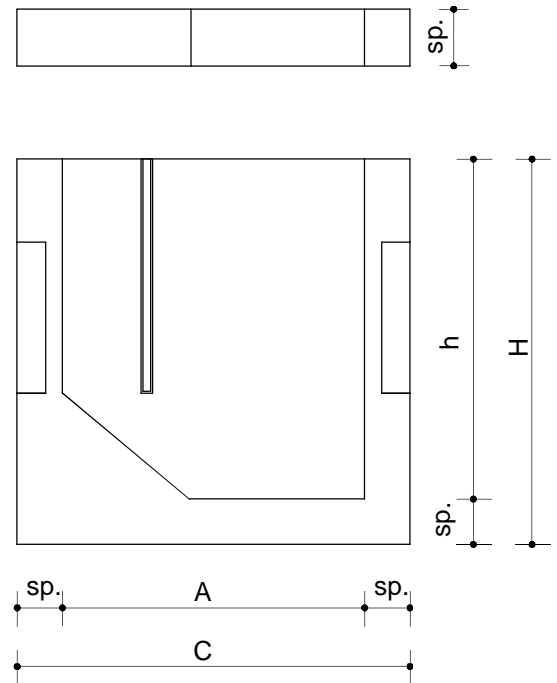

POZZETTO CON CADITOIA E SIFONE

sezione

pianta

dim. int.		h int.	DIM. EST.		H EST.	SPES.	FORO	PESO
A	B	h	C	D	H	sp.	Φ(mm)	KG
74	84	48	94	104	58	10	290	770
70	80	90	94	104	102	12	420	1280
Soletta 94x104x15						15	50x50	270