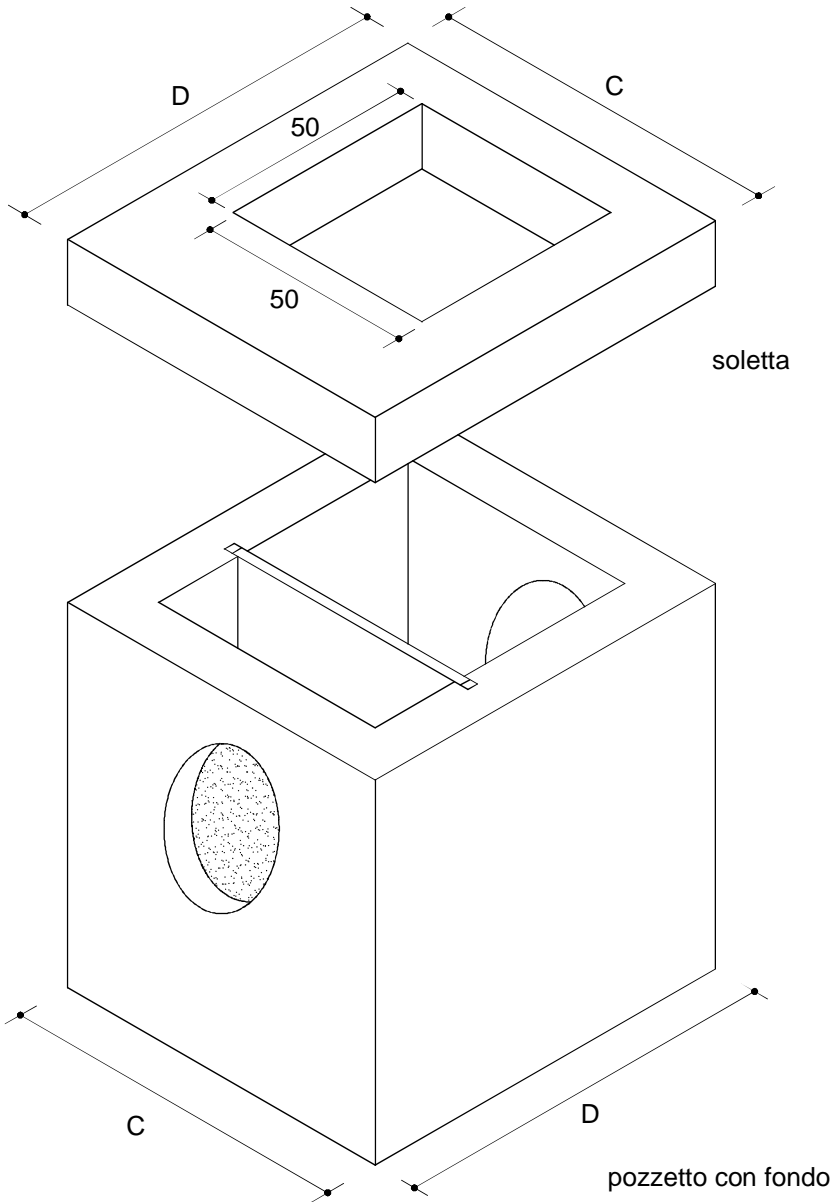

POZZETTO CON CADITOIA E SIFONE

sezione

pianta

dim. int.		h int.	DIM. EST.		H EST.	SPES.	FORO	PESO
A	B	h	C	D	H	sp.	Φ(mm)	KG
74	84	48	94	104	58	10	290	770
70	80	90	94	104	102	12	420	1280
Soletta 94x104x15						15	50x50	270