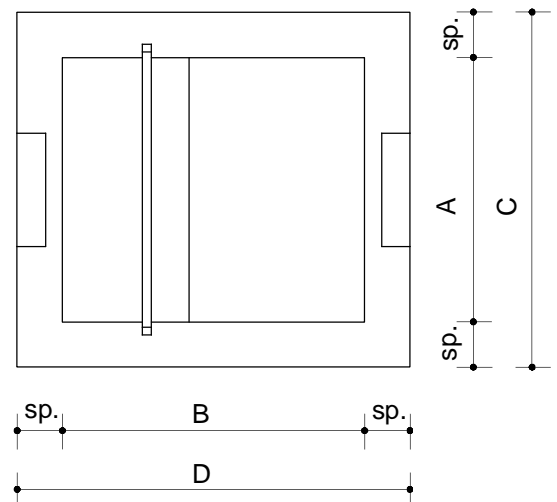

POZZETTO CON CADITOIA E SIFONE

sezione

pianta

dim. int.		h int.	DIM. EST.		H EST.	SPES.	FORO	PESO
A	B	h	C	D	H	sp.	Φ(mm)	KG
74	84	48	94	104	58	10	290	770
70	80	90	94	104	102	12	420	1280
Soletta 94x104x15						15	50x50	270