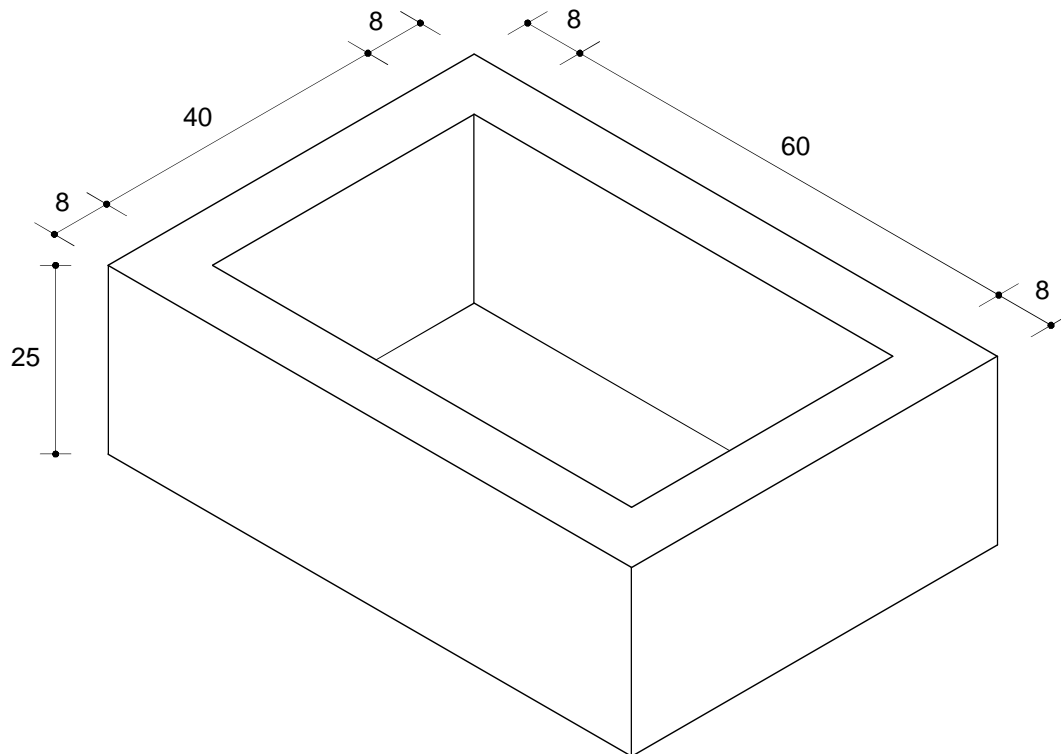

PROLUNGA PER SIFONE

Peso
109 kg