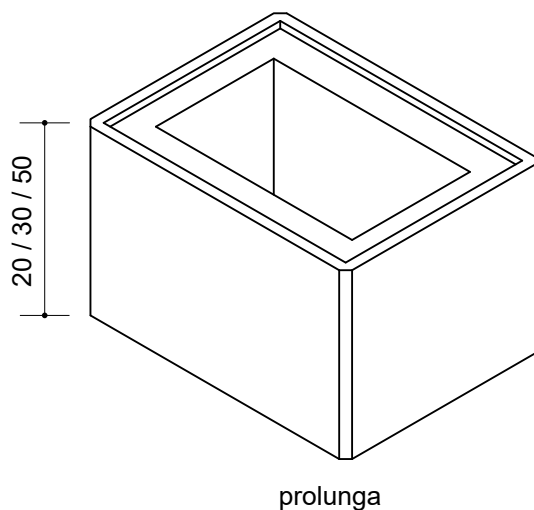

**POZZETTO E PROLUNGA PER SIFONE**  
**cm. 40x60int.x10sp.**

pozzetto con fondo

pianta

TIPOLOGIA	dim. int.		h int.	DIM. EST.	H EST.	SPES.	PESO	
			h					sp.
POZZETTO	40	60	40	60	80	50	10	340
PROLUNGA	40	60	20	60	80	20	10	110
PROLUNGA	40	60	30	60	80	30	10	170
PROLUNGA	40	60	50	60	80	50	10	280

Tolleranze dimensionali +/- 5 mm