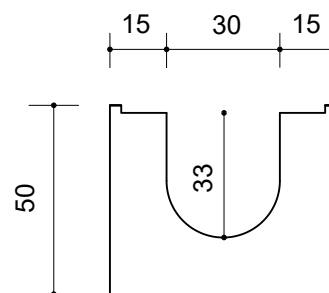

**POZZETTO E PROLUNGA PER SIFONE**  
**cm. 40x60int.x10sp.**

pozzetto con fondo

pianta

TIPOLOGIA	dim. int.		h int.	DIM. EST.	H EST.	SPES.	PESO	
			h					sp.
POZZETTO	40	60	40	60	80	50	10	340
PROLUNGA	40	60	20	60	80	20	10	110
PROLUNGA	40	60	30	60	80	30	10	170
PROLUNGA	40	60	50	60	80	50	10	280

Tolleranze dimensionali +/- 5 mm