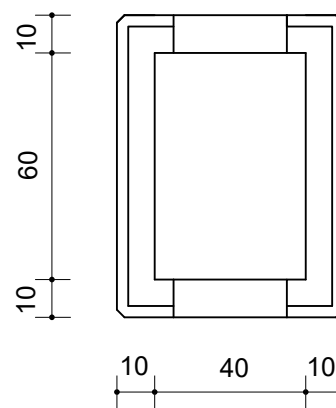

**POZZETTO E PROLUNGA PER SIFONE**  
**cm. 40x60int.x10sp.**

pozzetto con fondo

pianta

TIPOLOGIA	dim. int.		h int.	DIM. EST.	H EST.	SPES.	PESO	
			h					sp.
POZZETTO	40	60	40	60	80	50	10	340
PROLUNGA	40	60	20	60	80	20	10	110
PROLUNGA	40	60	30	60	80	30	10	170
PROLUNGA	40	60	50	60	80	50	10	280

Tolleranze dimensionali +/- 5 mm