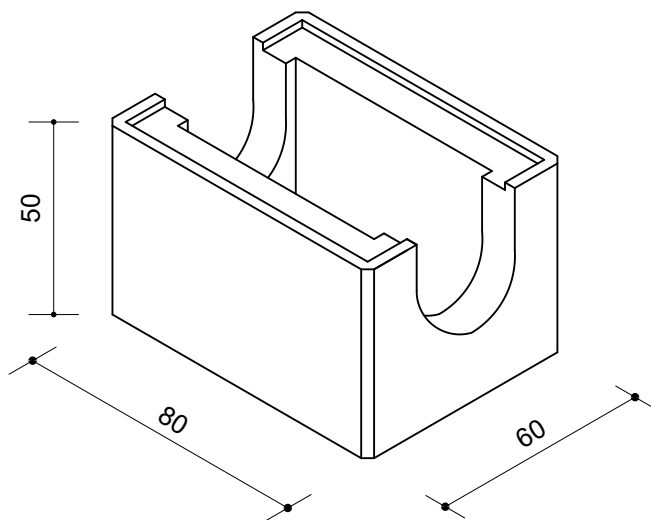

**POZZETTO E PROLUNGA PER SIFONE**  
**cm. 40x60int.x10sp.**

pozzetto con fondo

pianta

TIPOLOGIA	dim. int.		h int.	DIM. EST.	H EST.	SPES.	PESO	
			h					sp.
POZZETTO	40	60	40	60	80	50	10	340
PROLUNGA	40	60	20	60	80	20	10	110
PROLUNGA	40	60	30	60	80	30	10	170
PROLUNGA	40	60	50	60	80	50	10	280

Tolleranze dimensionali +/- 5 mm