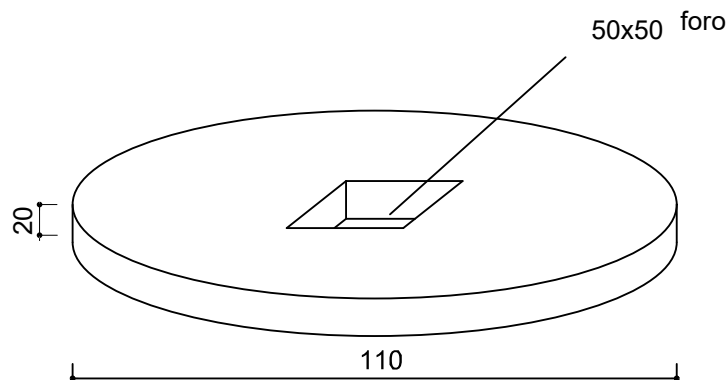

SOLETTA PER DISOLEATORE Mod. 110

		PESO KG	FORO mm
SOLETTA CARRABILE	φ110 x 20 sp	450	50x50

Tolleranze dimensionali +/- 5 mm