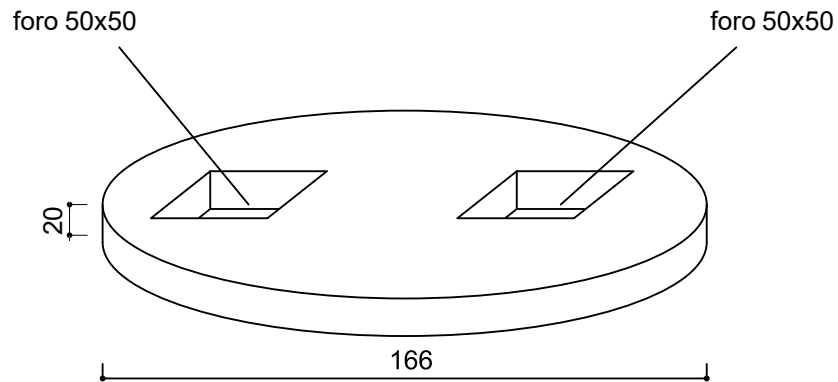

### SOLETTA PER DISOLEATORE Mod. 150

		PESO KG	FORO mm
SOLETTA CARRABILE	Φ166 x 20 sp	850	50x50

Tolleranze dimensionali +/- 5 mm