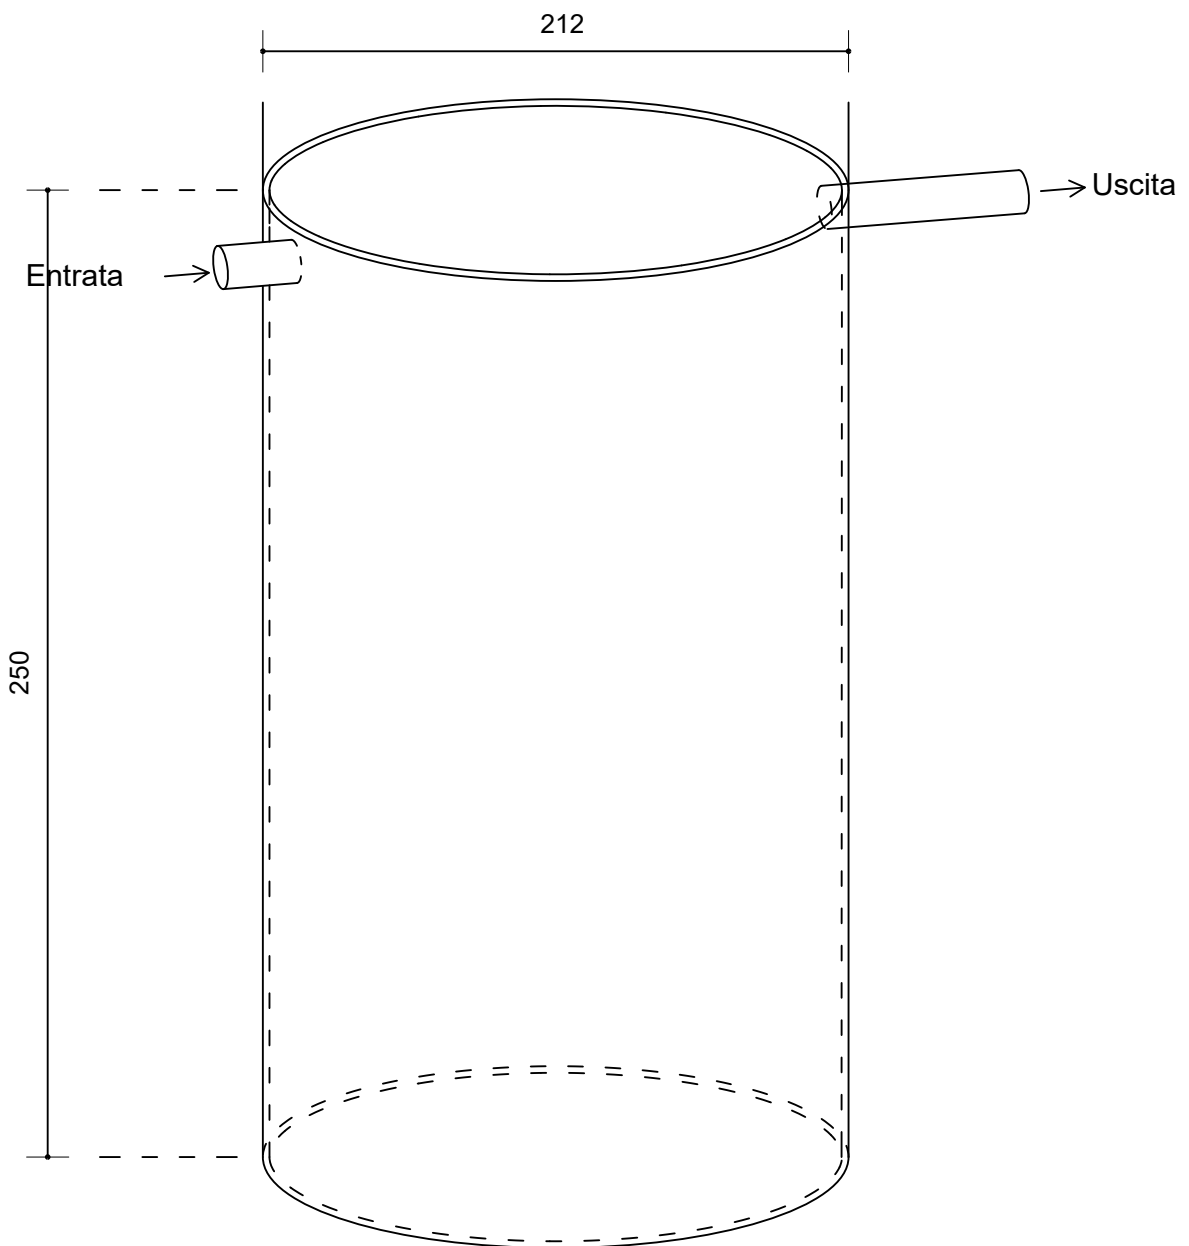

PREFABBRICATI

RUBINO TOMMASO S.r.l.

Prefabbricati RUBINO TOMMASO S.r.l.
Sede legale ed operativa: la Traversa Enzo Ferrari s.n.c.
Z.I. La Martella - 75100 Matera
Tel. 0835/307527-307060 Fax 0835/302024

MANUFATTI IN CEMENTO PER EDILIZIA-AGRICOLTURA-INDUSTRIA

VASCA MONOLITICA cm. 200 x 250Hest. x 6sp.

Peso 2970 kg

Tolleranze dimensionali +/- 5 mm