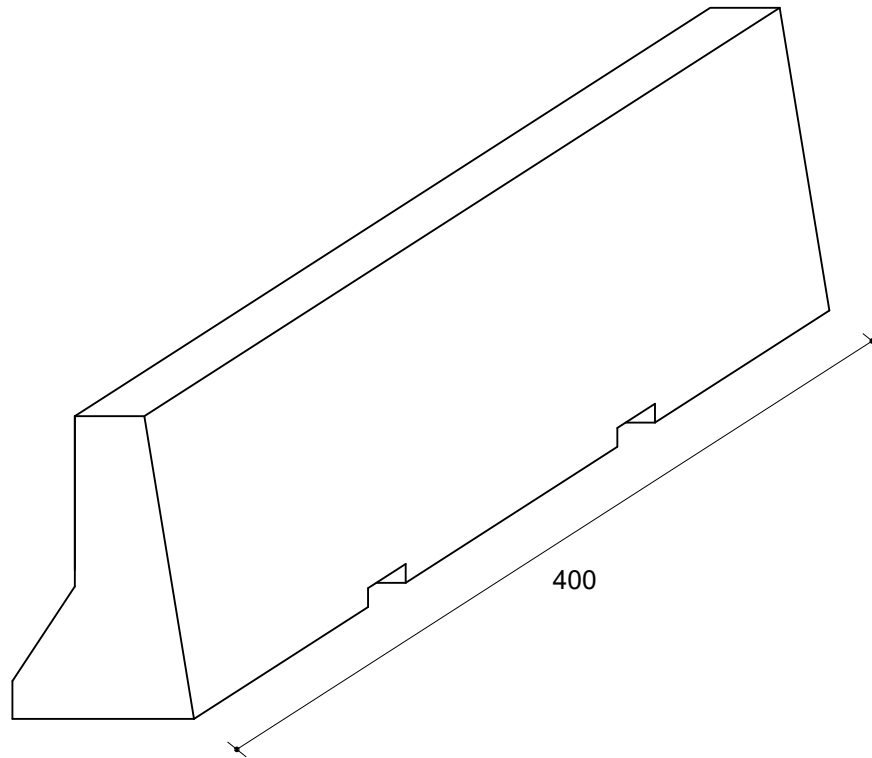

NEW-JERSEY H=80

Tolleranze dimensionali +/- 5 mm
Peso 2270 kg