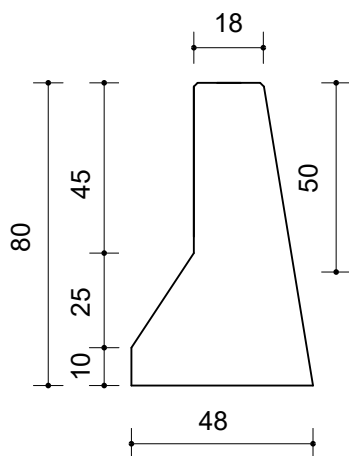

NEW-JERSEY H=80

Tolleranze dimensionali +/- 5 mm
Peso 2270 kg