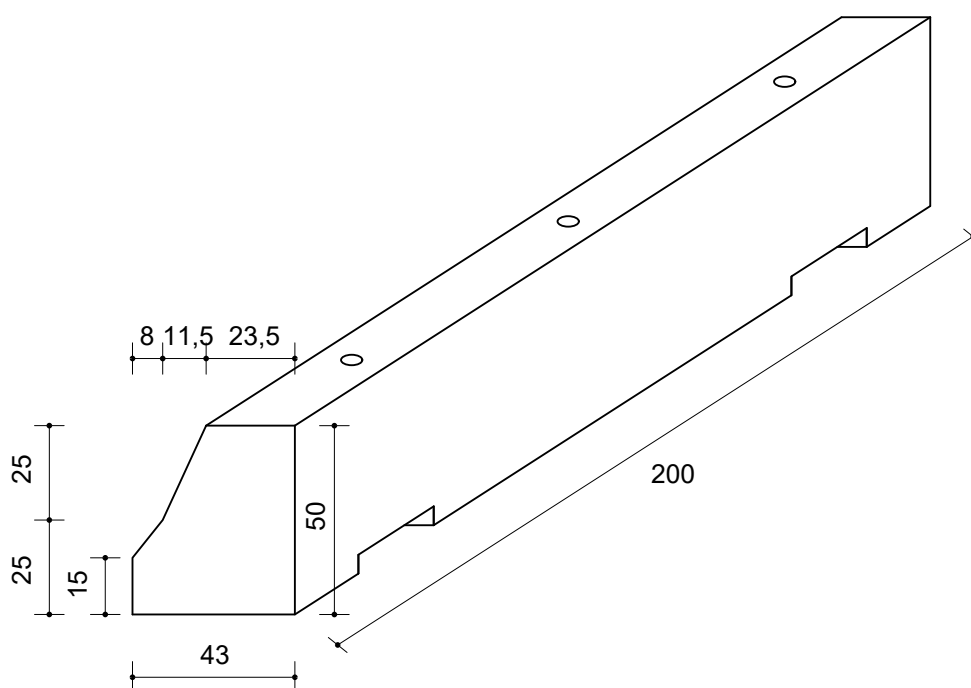

MINI NEW-JERSEY PER PISTA CICLABILE

Peso 840 kg

Tolleranze dimensionali +/- 5 mm