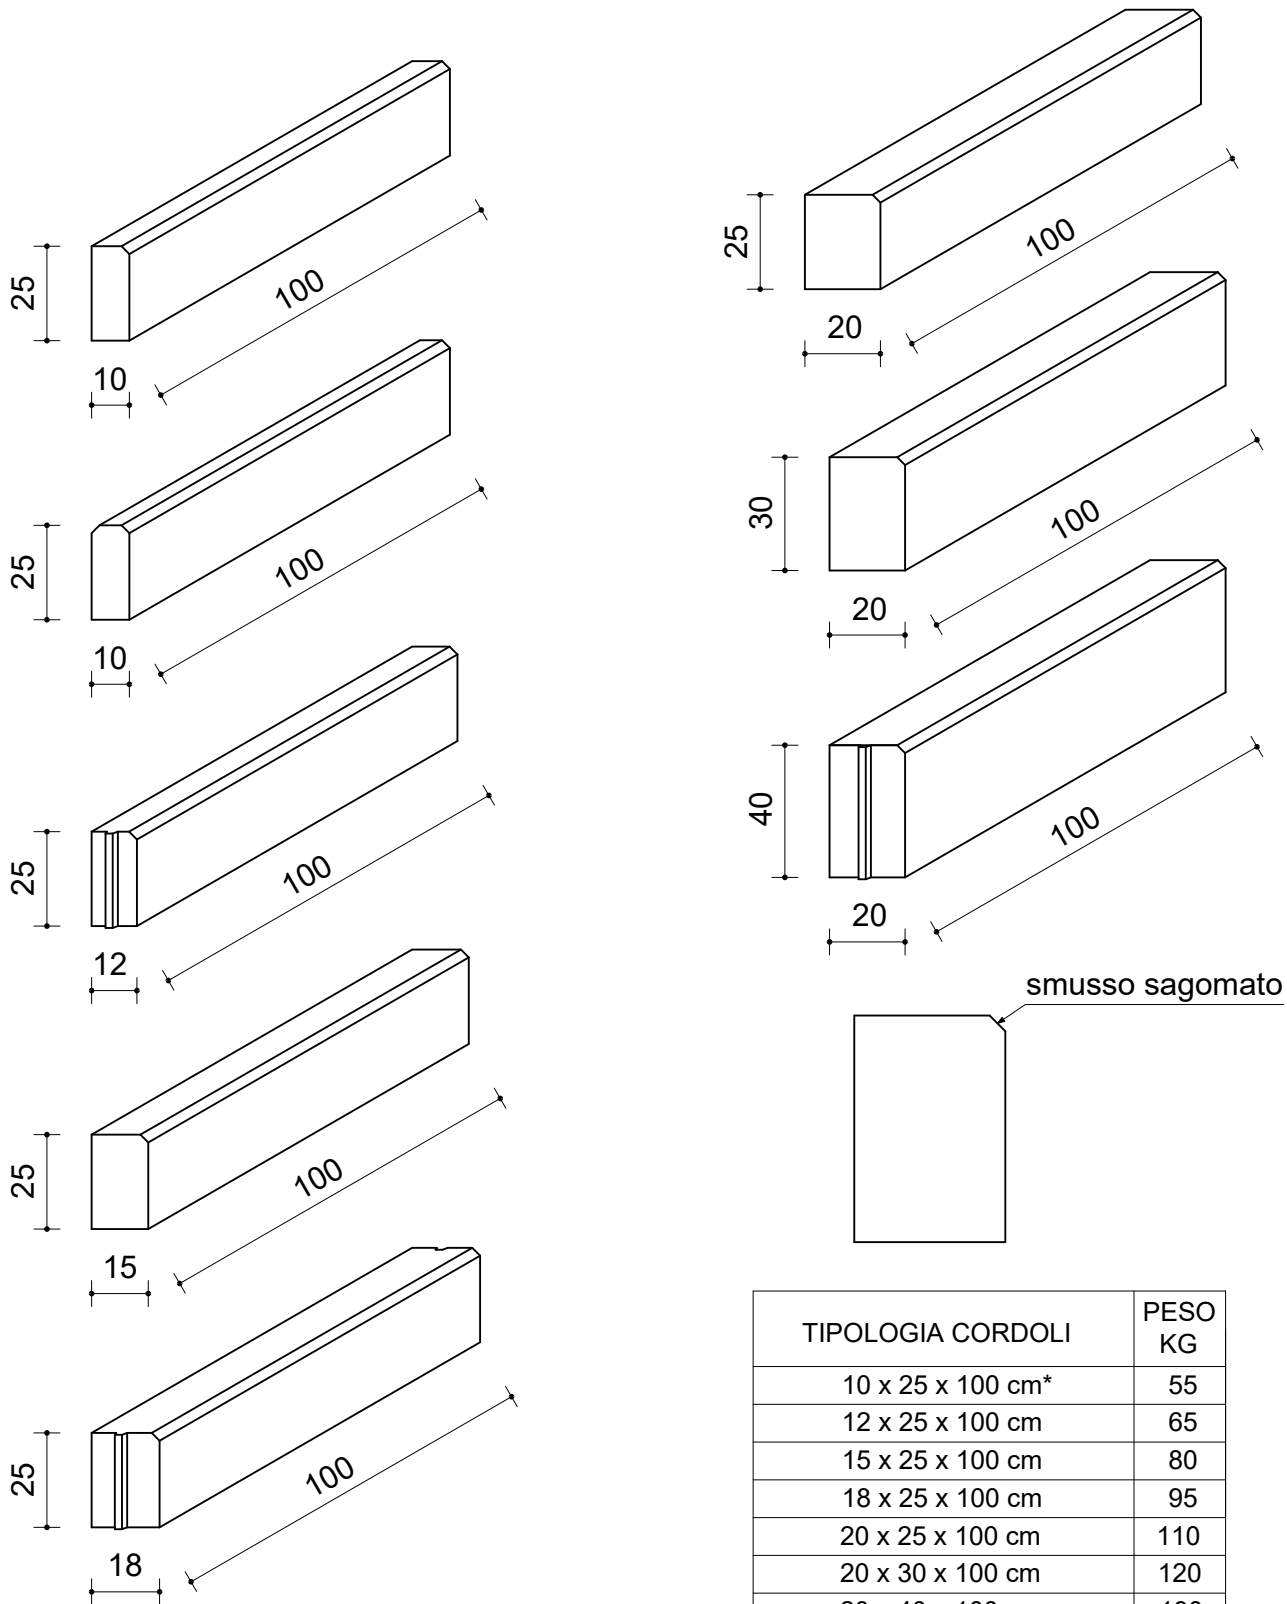

CORDOLO STRADALE 1

TIPOLOGIA CORDOLI	PESO KG
10 x 25 x 100 cm*	55
12 x 25 x 100 cm	65
15 x 25 x 100 cm	80
18 x 25 x 100 cm	95
20 x 25 x 100 cm	110
20 x 30 x 100 cm	120
20 x 40 x 100 cm	190

* doppio smusso