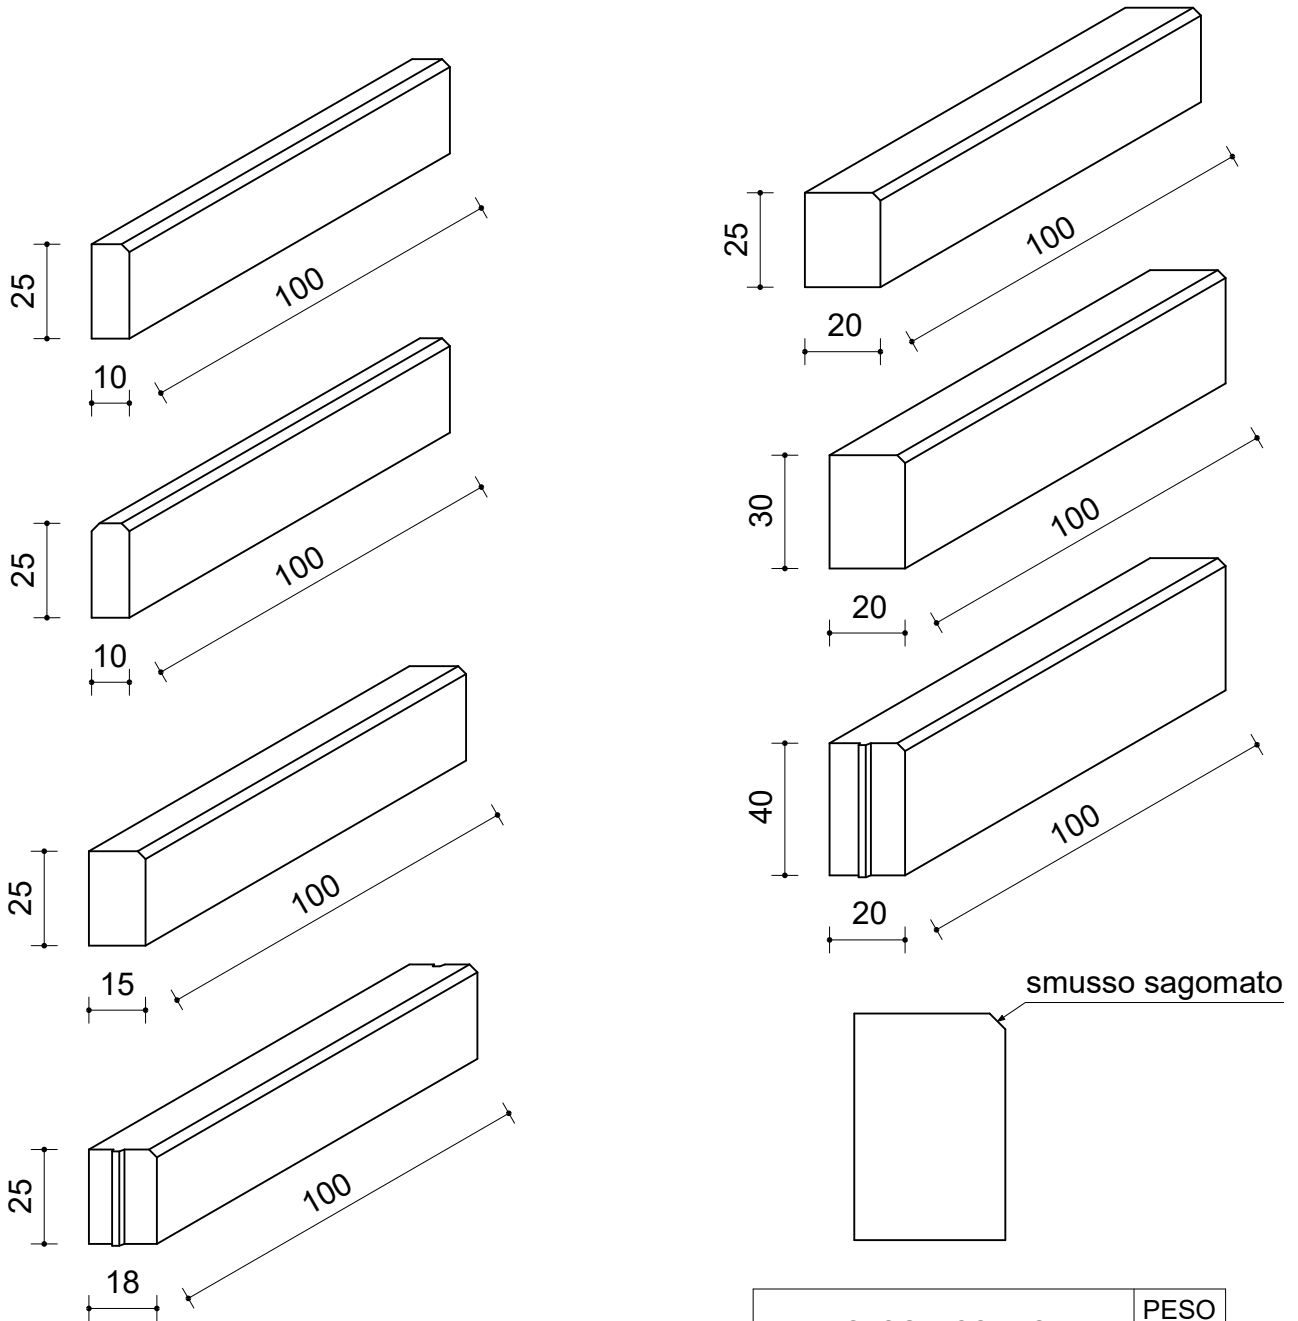

**CORDOLO STRADALE 1**

TIPOLOGIA CORDOLI	PESO KG
10 x 25 x 100 cm*	55
15 x 25 x 100 cm	80
18 x 25 x 100 cm	95
20 x 25 x 100 cm	110
20 x 30 x 100 cm	120
20 x 40 x 100 cm	190

\* doppio smusso