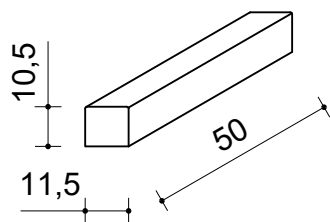

CORDOLO STRADALE 2

smusso arrotondato

TIPOLOGIA CORDOLI	PESO KG
11,5 x 10,5 x 50 cm	11,5
10 x 12 x 20 x 100 cm	50
8 x 10 x 25 x 100 cm	50
10 x 12 x 25 x 100 cm	60
12 x 15 x 25 x 100 cm	75
10 x 12 x 30 x 100 cm	80