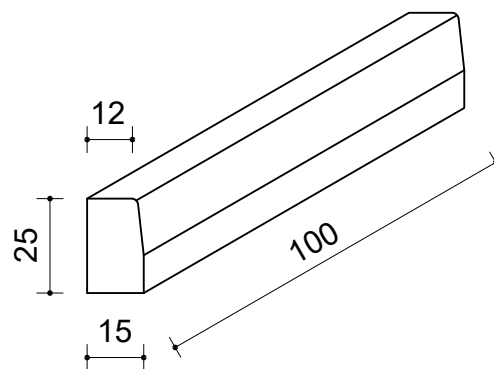

CORDOLO STRADALE 2

smusso arrotondato

TIPOLOGIA CORDOLI	PESO KG
11,5 x 10,5 x 50 cm	11,5
10 x 12 x 20 x 100 cm	50
8 x 10 x 25 x 100 cm	50
10 x 12 x 25 x 100 cm	60
12 x 15 x 25 x 100 cm	75
10 x 12 x 30 x 100 cm	80