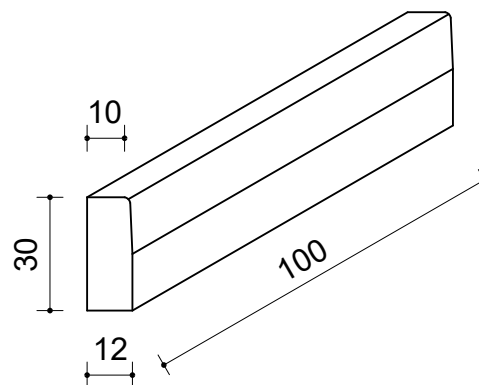

CORDOLO STRADALE 2

smusso arrotondato

TIPOLOGIA CORDOLI	PESO KG
11,5 x 10,5 x 50 cm	11,5
10 x 12 x 20 x 100 cm	50
8 x 10 x 25 x 100 cm	50
10 x 12 x 25 x 100 cm	60
12 x 15 x 25 x 100 cm	75
10 x 12 x 30 x 100 cm	80