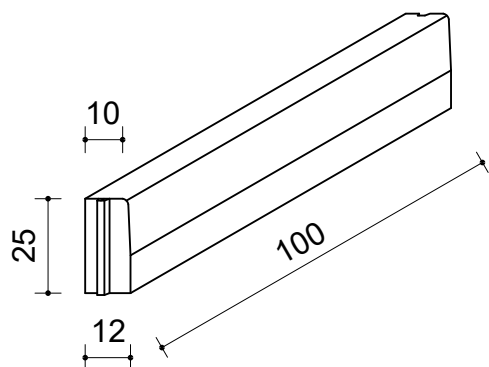

CORDOLO STRADALE 2

smusso arrotondato

TIPOLOGIA CORDOLI	PESO KG
11,5 x 10,5 x 50 cm	11,5
10 x 12 x 20 x 100 cm	50
8 x 10 x 25 x 100 cm	50
10 x 12 x 25 x 100 cm	60
12 x 15 x 25 x 100 cm	75
10 x 12 x 30 x 100 cm	80