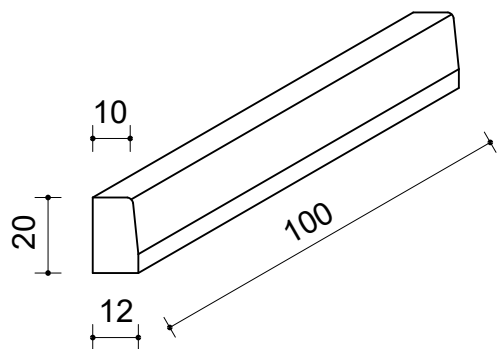

CORDOLO STRADALE 2

smusso arrotondato

TIPOLOGIA CORDOLI	PESO KG
11,5 x 10,5 x 50 cm	11,5
10 x 12 x 20 x 100 cm	50
8 x 10 x 25 x 100 cm	50
10 x 12 x 25 x 100 cm	60
12 x 15 x 25 x 100 cm	75
10 x 12 x 30 x 100 cm	80