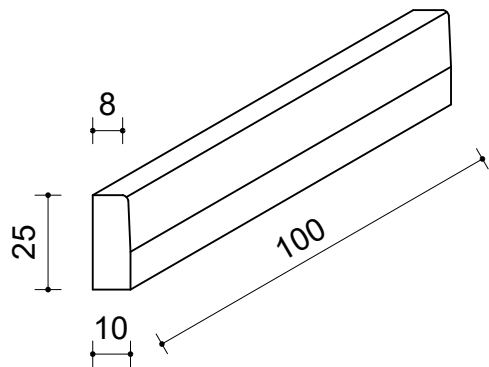

CORDOLO STRADALE 2

smusso arrotondato

TIPOLOGIA CORDOLI	PESO KG
11,5 x 10,5 x 50 cm	11,5
10 x 12 x 20 x 100 cm	50
8 x 10 x 25 x 100 cm	50
10 x 12 x 25 x 100 cm	60
12 x 15 x 25 x 100 cm	75
10 x 12 x 30 x 100 cm	80