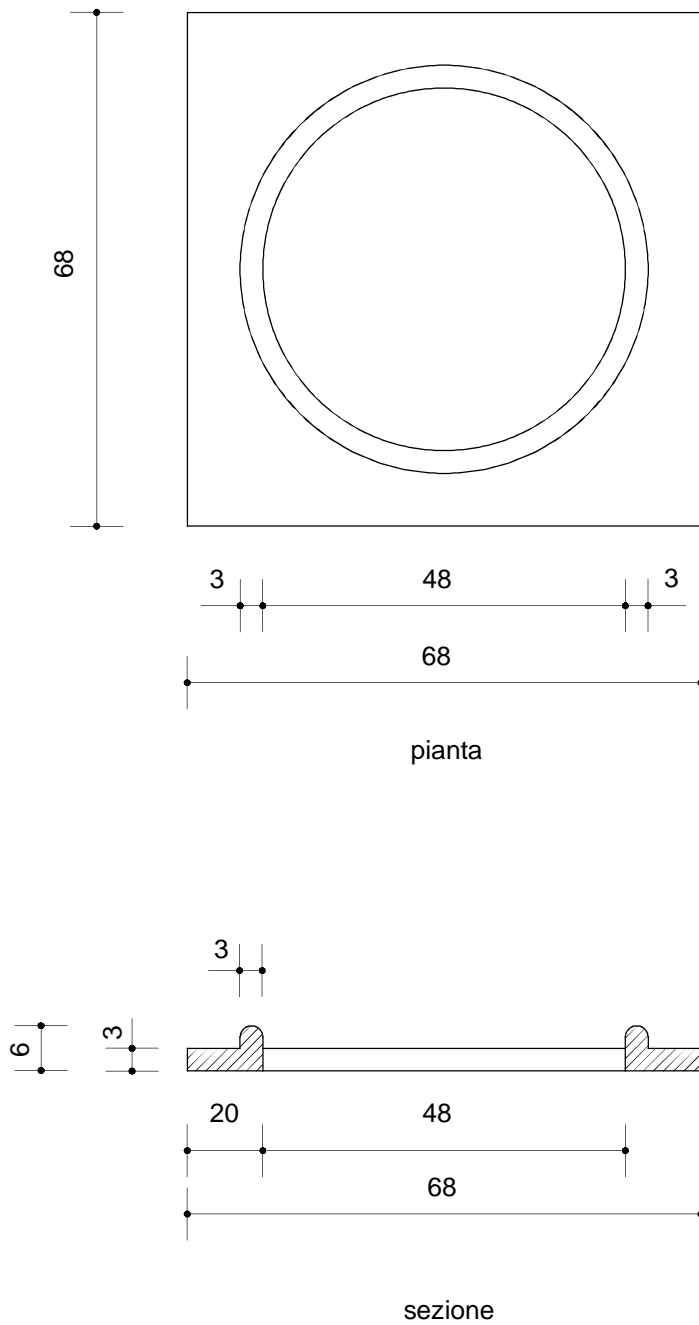

## COLLARINO PER ALBERI

Peso  
20 kg