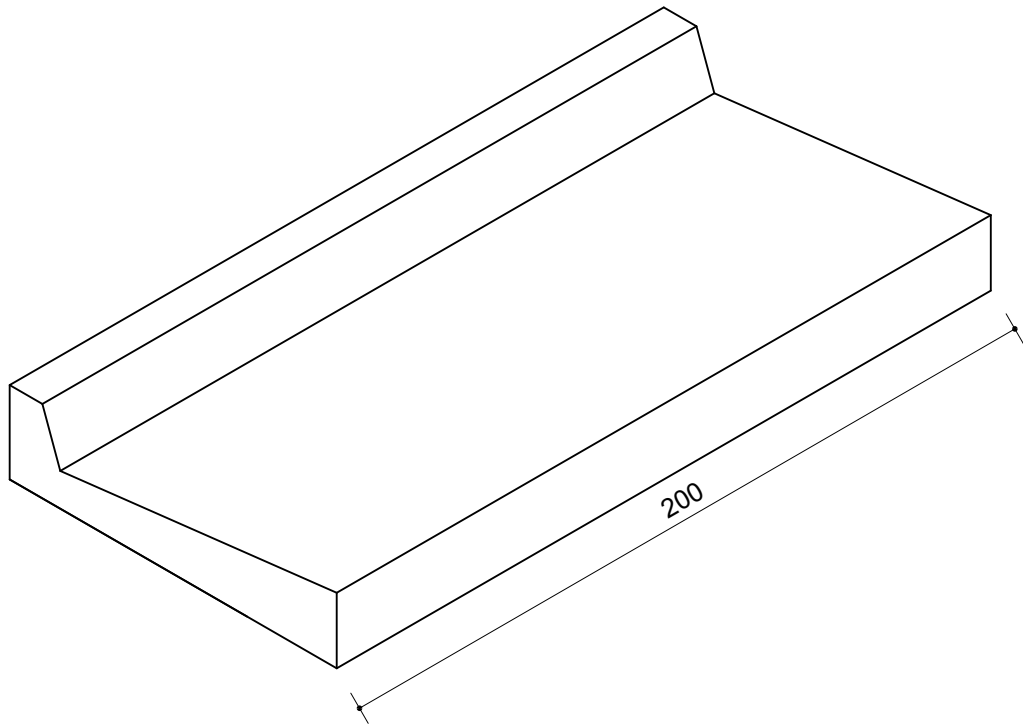

CUNETTA ALLA FRANCESE 1

Peso 710 kg

Tolleranze dimensionali +/- 5 mm