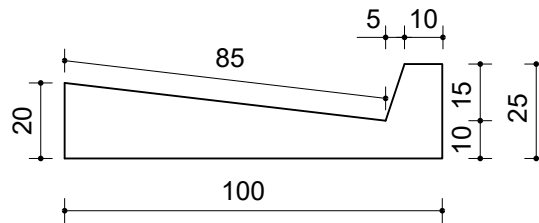

CUNETTA ALLA FRANCESE 1

Peso 710 kg

Tolleranze dimensionali +/- 5 mm