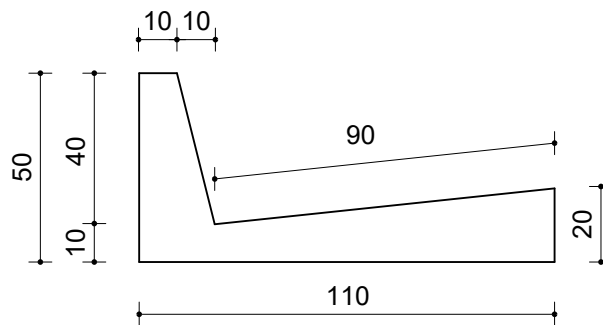

CUNETTA ALLA FRANCESE 2

Peso 1030 kg

Tolleranze dimensionali +/- 5 mm