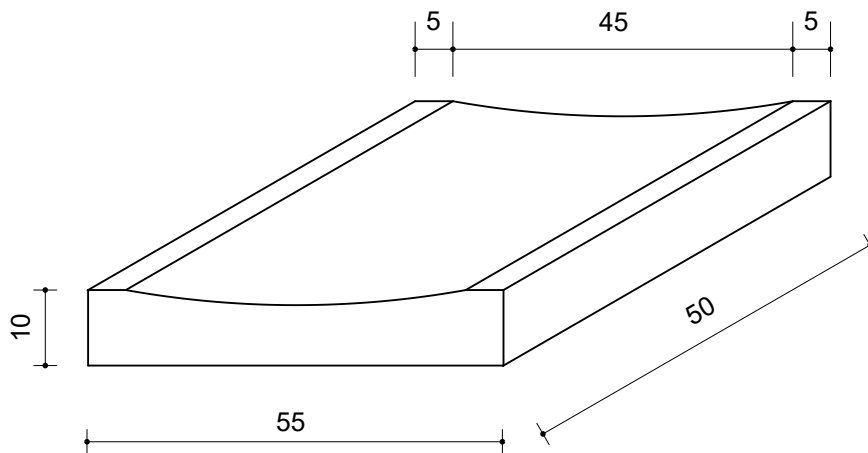

ZANELLA CONCAVA

Peso 40 kg

Tolleranze dimensionali +/- 5 mm

Peso 64 kg

Tolleranze dimensionali +/- 5 mm