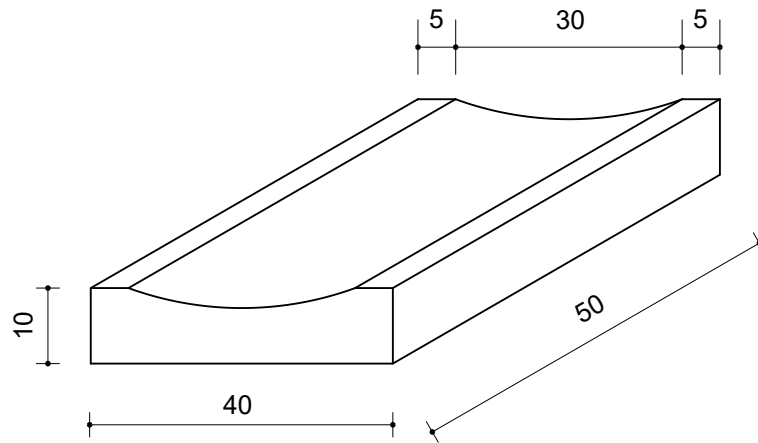

ZANELLA CONCAVA

Peso 40 kg

Tolleranze dimensionali +/- 5 mm

Peso 64 kg

Tolleranze dimensionali +/- 5 mm