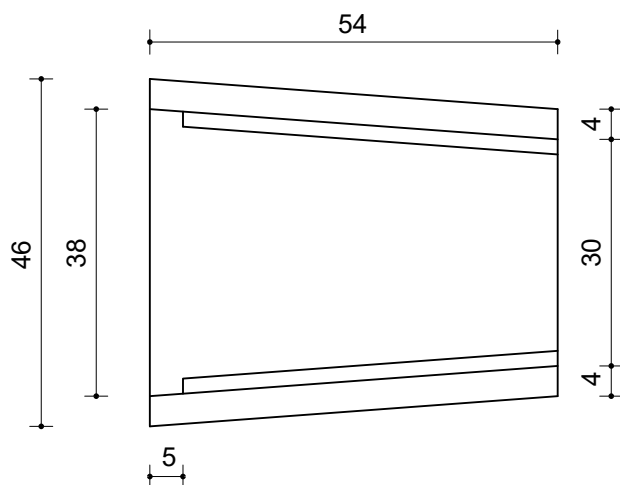

SCOLINO PER SCARPATA

pianta

sezione

Peso 33 kg

Tolleranze dimensionali +/- 5 mm