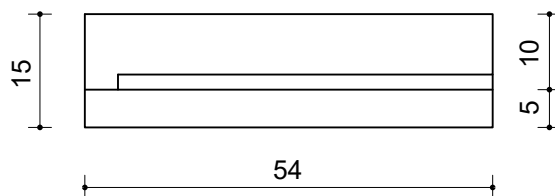

SCOLINO PER SCARPATA

pianta

sezione

Peso 33 kg

Tolleranze dimensionali +/- 5 mm