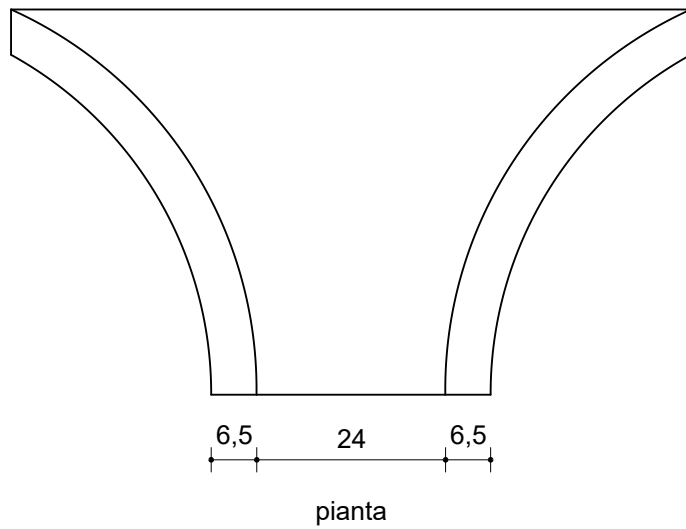

INVITO

Peso 45 kg

Tolleranze dimensionali +/- 5 mm