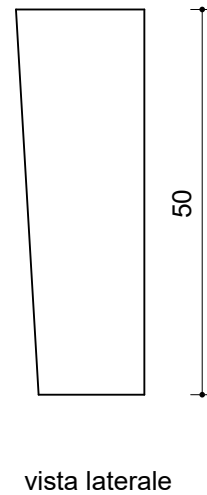

INVITO

Peso 45 kg

Tolleranze dimensionali +/- 5 mm