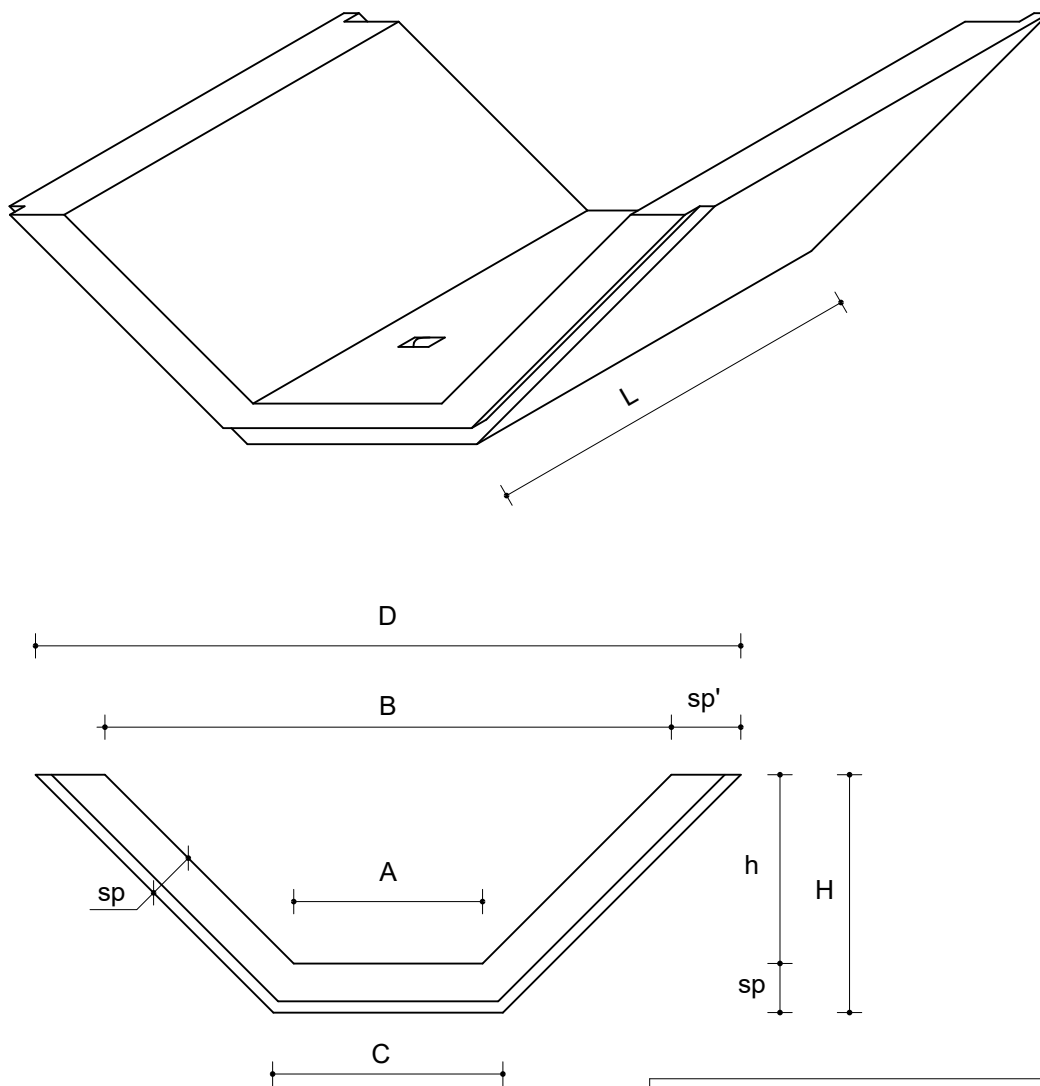

FOSSA DI GUARDIA A SEZIONE TRAPEZOIDALE

**CUNETTA O FOSSA DI GUARDIA
A SEZIONE TRAPEZOIDALE**

DESCRIZIONE	A cm	B cm	h cm	C cm	D cm	H cm	sp cm	sp' cm	L cm	PESO KG
CUNETTA cm 30-90 x 30h x 10sp x 240L	30	90	30	38	118	40	10	14	240	780
CUNETTA cm 40-120 x 40h x 15sp x 200L	40	120	40	52	162	55	15	21	200	1275
CUNETTA cm 50-120 x 50h x 7sp x 200L	50	120	50	55	136	58	7	8	200	870
CUNETTA cm 50-150 x 50h x 10sp x 240L	50	150	50	60	178	60	10	14	240	1140
CUNETTA cm 50-150 x 50h x 13sp x 200L	50	150	50	61	187	63	13	18.5	200	1314
CUNETTA cm 50-150 x 49h x 15sp x 150L	50	150	49	63	193	64	15	21.5	150	1160
CUNETTA cm 60-180 x 60h x 13sp x 200L	60	180	60	71	217	73	13	18.5	200	1548
CUNETTA cm 80-240 x 80h x 13sp x 200L	80	240	80	91	277	93	13	18.5	200	1960

Tolleranze dimensionali +/- 5 mm