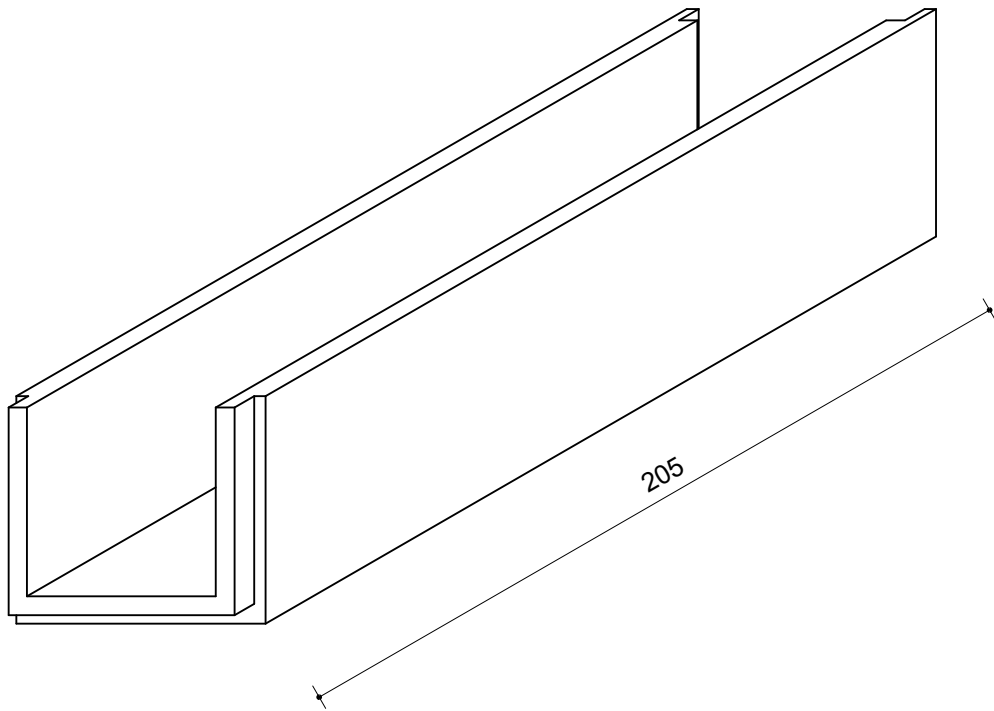

CUNETTA O FOSSA DI GUARDIA IN CLS
cm 50x50hx8spx205lg

Peso 720 kg

Tolleranze dimensionali +/- 5 mm