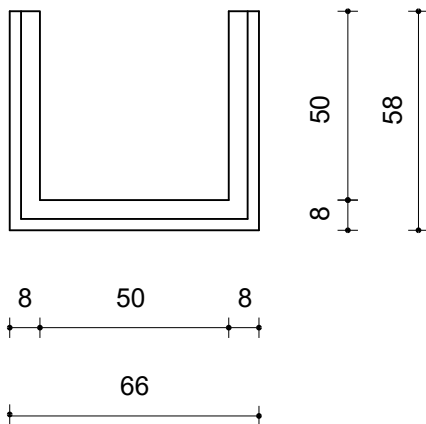

CUNETTA O FOSSA DI GUARDIA IN CLS
cm 50x50hx8spx205lg

Peso 720 kg

Tolleranze dimensionali +/- 5 mm