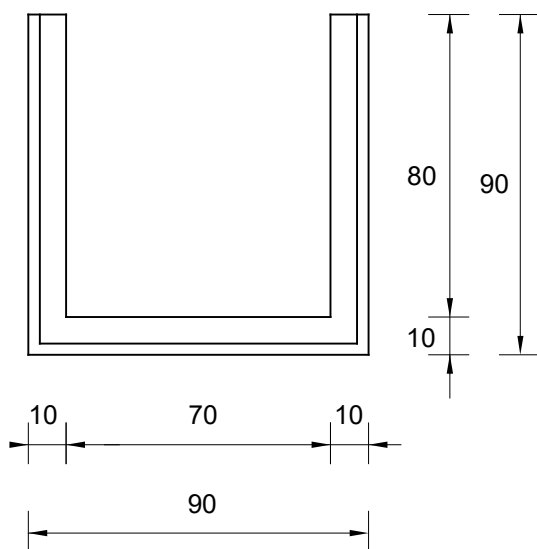

CUNETTA O FOSSA DI GUARDIA IN CLS cm 70x80hx10spx240lg

Tolleranze dimensionali +/- 5 mm
Peso 1510 kg