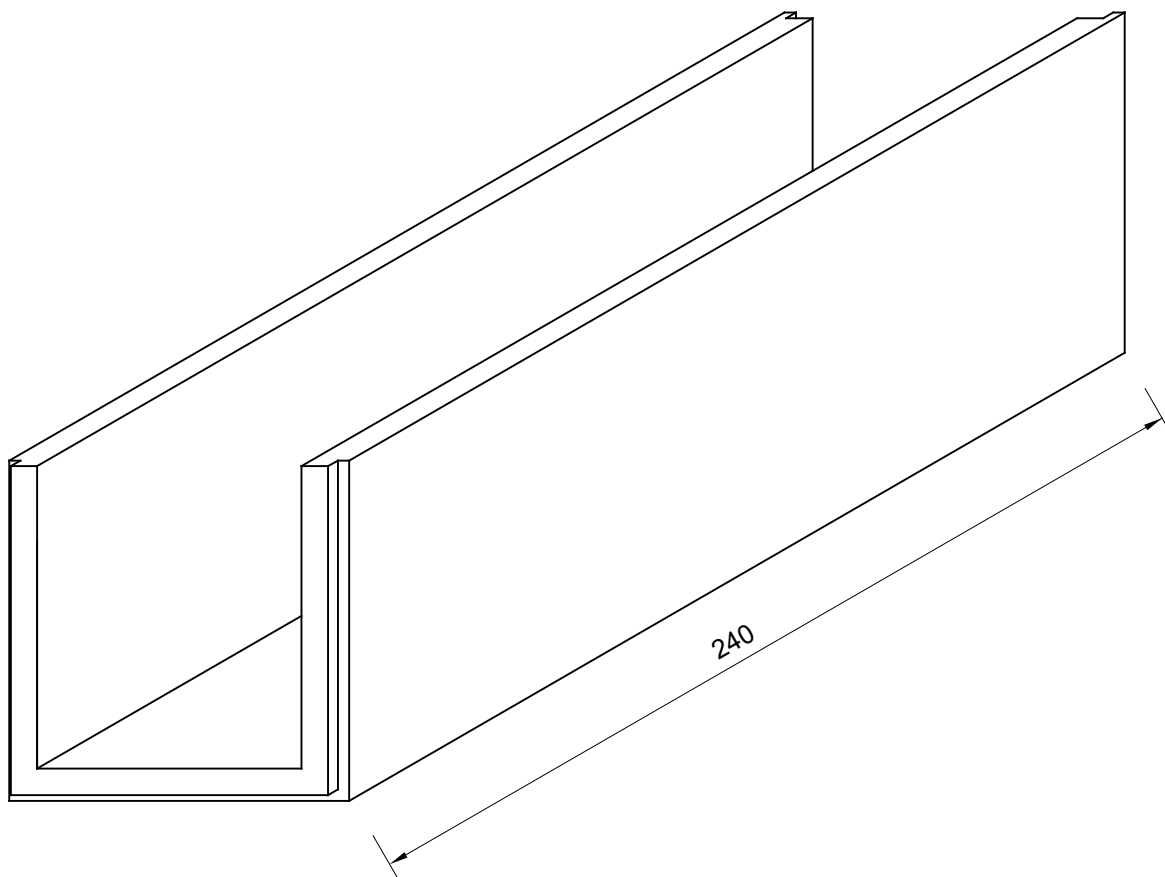

CUNETTA O FOSSA DI GUARDIA IN CLS cm 70x80hx10spx240lg

Tolleranze dimensionali +/- 5 mm
Peso 1510 kg