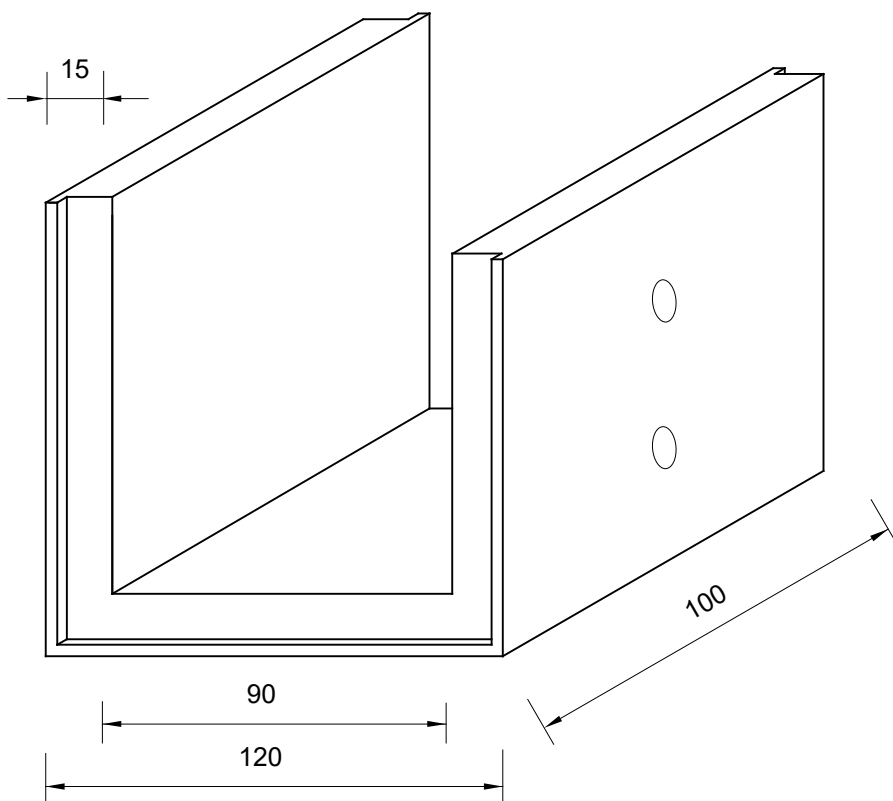

### FOSSA DI GUARDIA A SEZIONE RETTANGOLARE TIPO B cm 90x90-105Hx100lgx15sp

Tolleranze dimensionali +/- 5 mm  
Peso max cunicolo 1140 kg