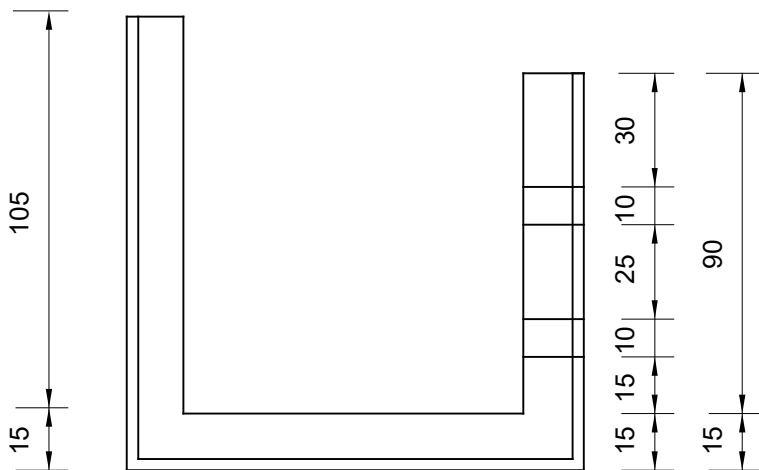

### FOSSA DI GUARDIA A SEZIONE RETTANGOLARE TIPO B cm 90x90-105Hx100lgx15sp

Tolleranze dimensionali +/- 5 mm  
Peso max cunicolo 1140 kg