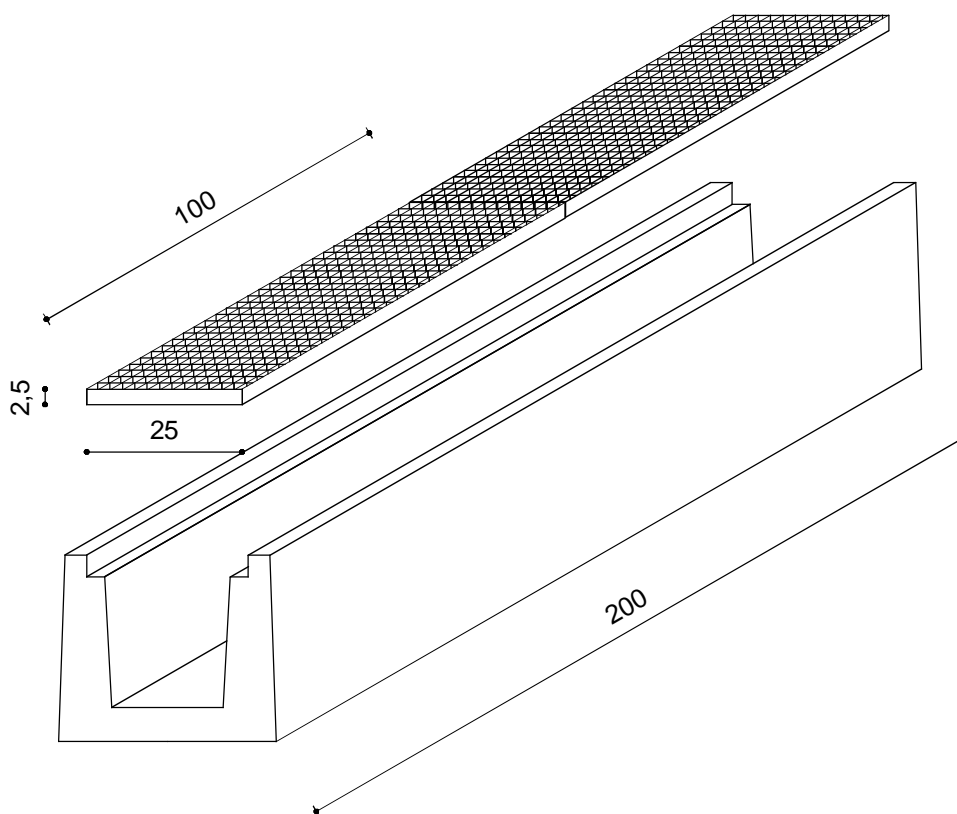

CANALETTA CON GRIGLIA METALLICA
cm 18-26x30hx5.5spx200lg

Tolleranze dimensionali +/- 2 mm

Peso canaletta
240 kg