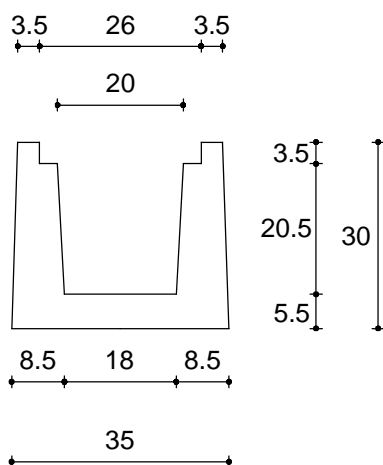

CANALETTA CON GRIGLIA METALLICA
cm 18-26x30hx5.5spx200lg

Tolleranze dimensionali +/- 2 mm

Peso canaletta
240 kg