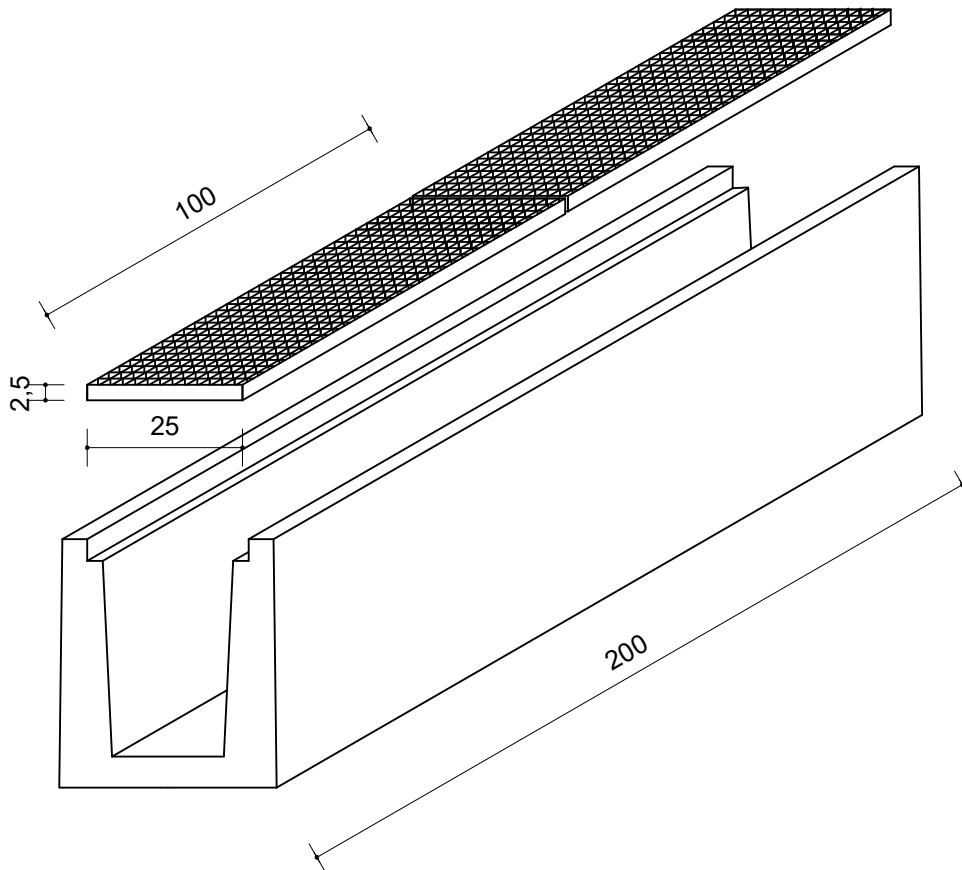

CANALETTA CON GRIGLIA METALLICA
cm 18-26x40hx5spx200lg

Peso canaletta 320 kg
 Tolleranze dimensionali +/- 2 mm