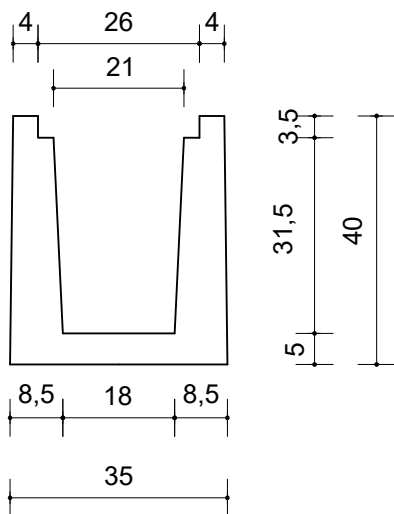

CANALETTA CON GRIGLIA METALLICA
cm 18-26x40hx5spx200lg

Peso canaletta 320 kg
 Tolleranze dimensionali +/- 2 mm