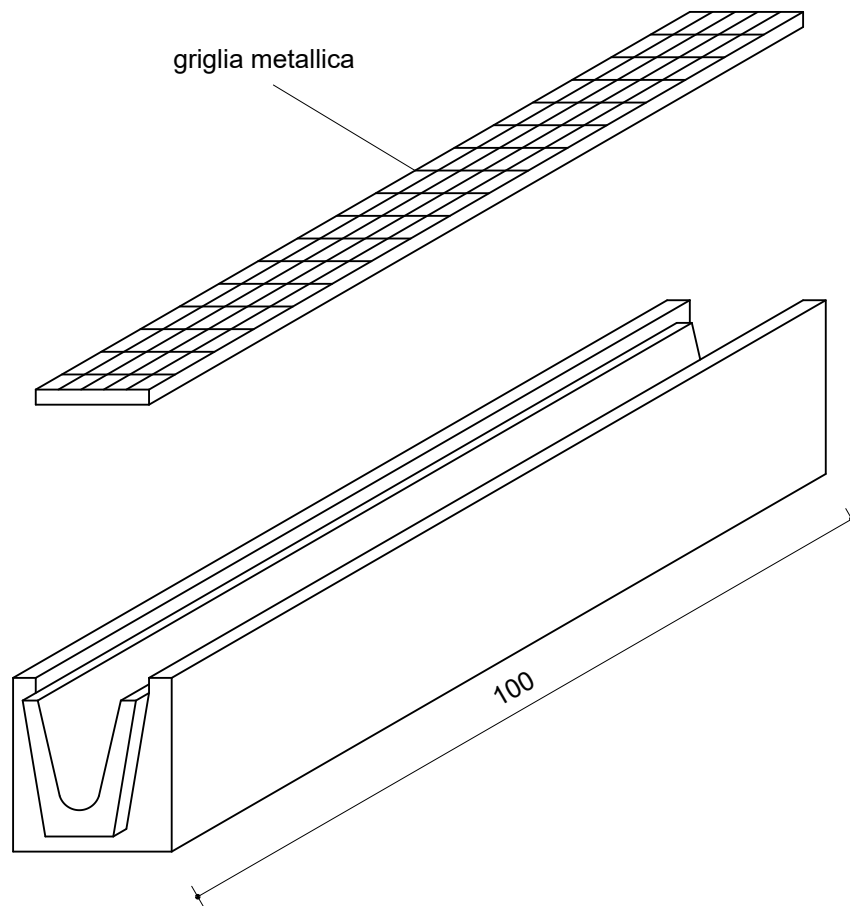

CANALETTA CON GRIGLIA METALLICA cm 21x23hx5spx100lg

Peso 80 kg
Tolleranze dimensionali +/- 5 mm