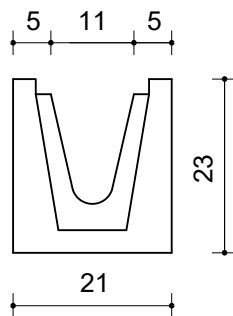

CANALETTA CON GRIGLIA METALLICA cm 21x23hx5spx100lg

Peso 80 kg
Tolleranze dimensionali +/- 5 mm