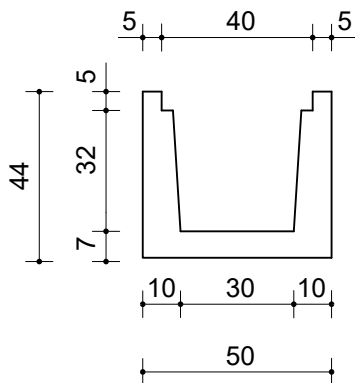

CANALETTA A UNA GOLA tipo FS
cm. 30-40x32hx5spx200lg

Peso canaletta 470 kg
 Peso tavella 25 kg
 Tolleranze dimensionali +/- 5 mm