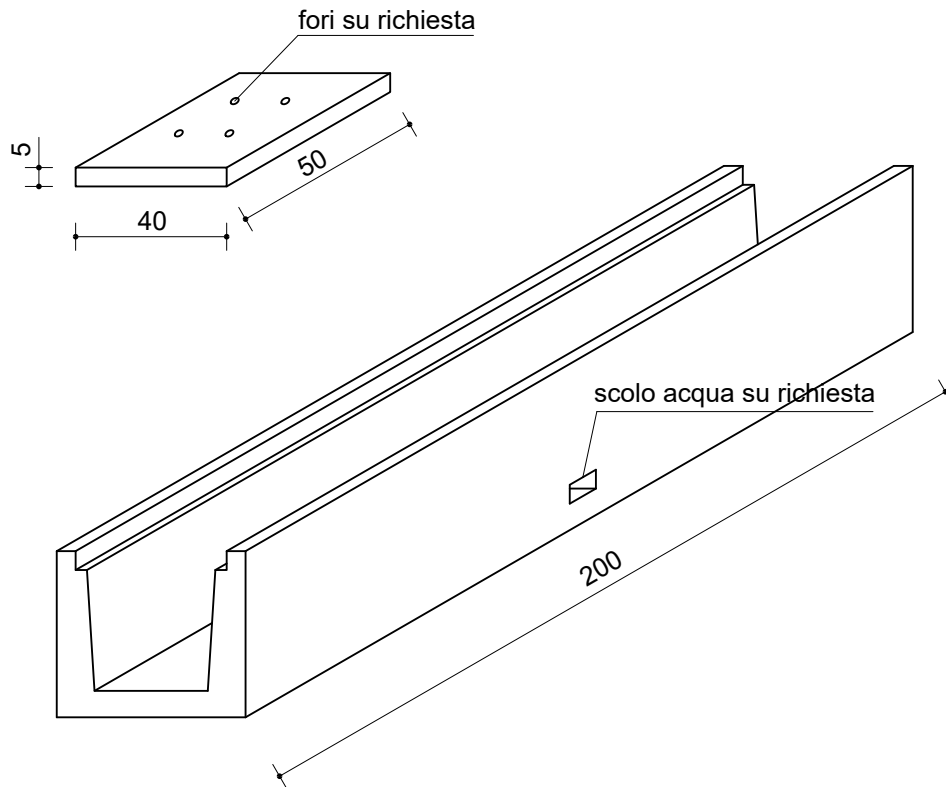

CANALETTA A UNA GOLA tipo FS
cm. 30-40x32hx5spx200lg

Peso canaletta 470 kg
 Peso tavella 25 kg
 Tolleranze dimensionali +/- 5 mm