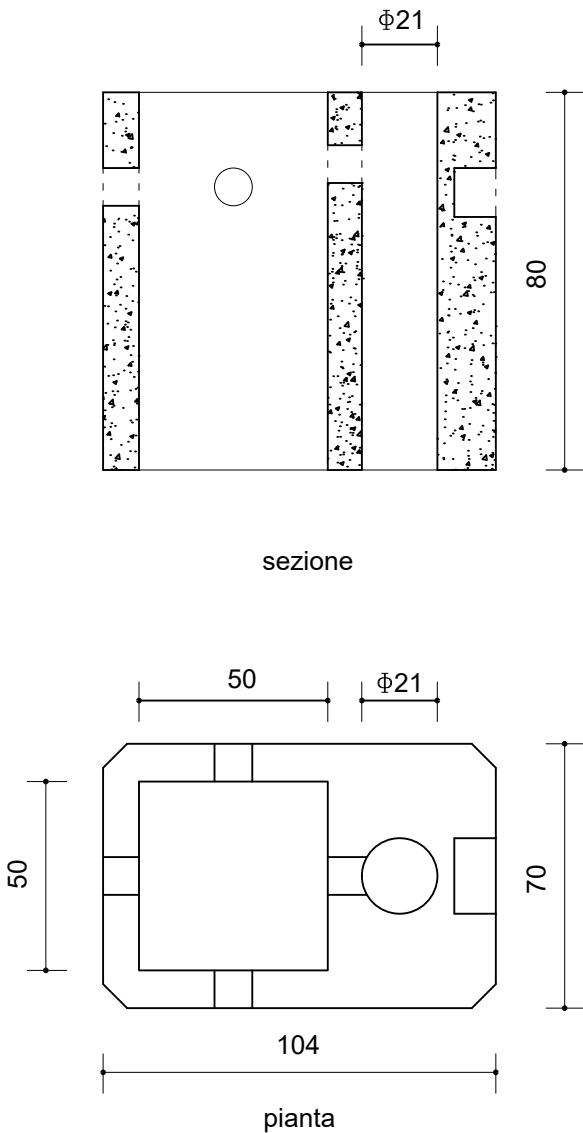

**PLINTO PREFABBRICATO PER ILLUMINAZIONE
 104x70x80H**

PLINTO cm			Peso KG	H _{max} palo m
104	70	80	800	7.80

Tolleranze dimensionali +/- 5 mm