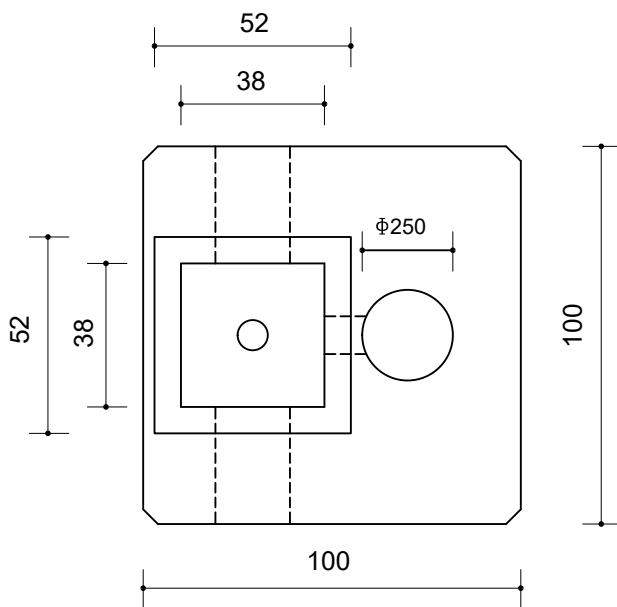

**PLINTO PREFABBRICATO PER ILLUMINAZIONE  
 100x100x100H**

sezione

pianta

PLINTO cm			Peso KG	H <sub>max</sub> palo m
100	100	100	2000	11.30

Tolleranze dimensionali +/- 5 mm