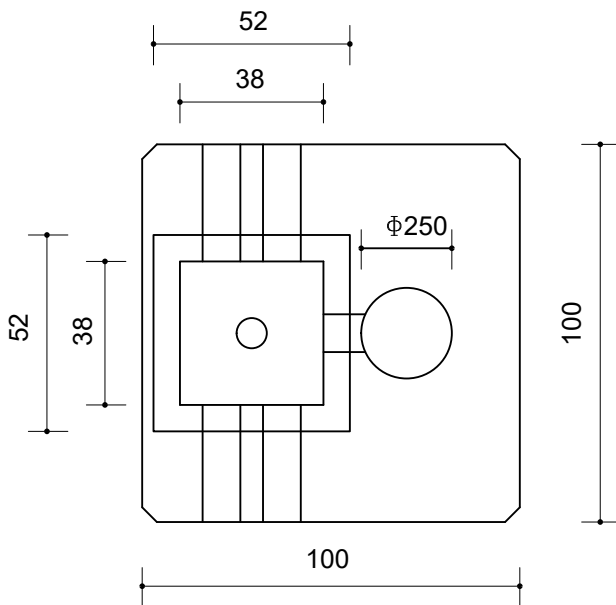

**PLINTO PREFABBRICATO PER ILLUMINAZIONE
 100x100x100H**

sezione

pianta

PLINTO cm			Peso KG	H _{max} palo m
100	100	100	2000	11.80

Tolleranze dimensionali +/- 5 mm