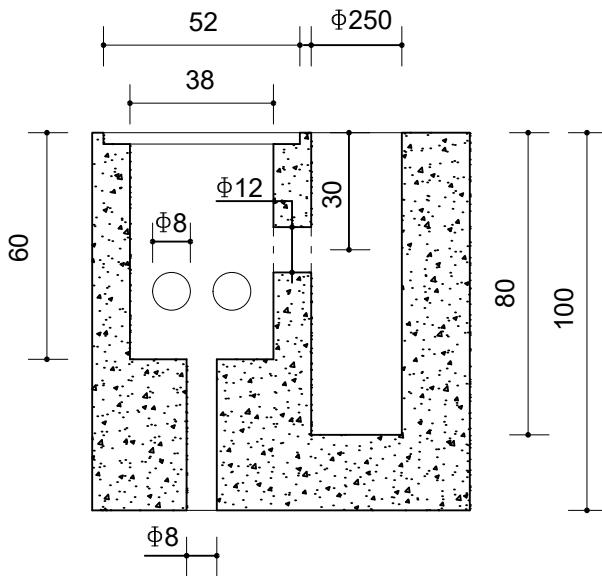

**PLINTO PREFABBRICATO PER ILLUMINAZIONE
 100x100x100H**

sezione

pianta

PLINTO cm			Peso KG	H _{max} palo m
100	100	100	2000	11.80

Tolleranze dimensionali +/- 5 mm