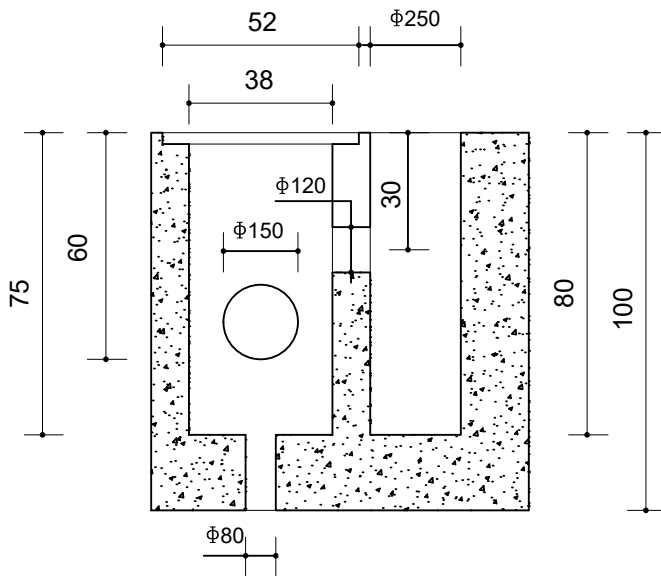

**PLINTO PREFABBRICATO PER ILLUMINAZIONE  
 100x100x100H**

sezione

pianta

PLINTO cm			Peso KG	H <sub>max</sub> palo m
100	100	100	2000	11.30

Tolleranze dimensionali +/- 5 mm