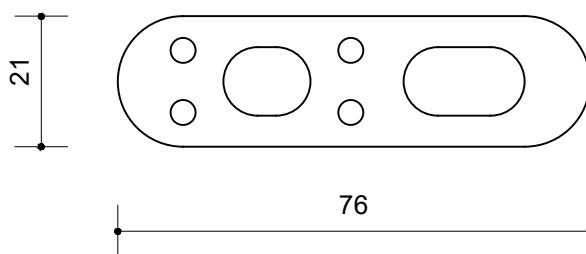

BLOCCO PER RECINZIONE MOBILE

pianta

sezione

Peso 27 kg

Tolleranze dimensionali +/- 5 mm