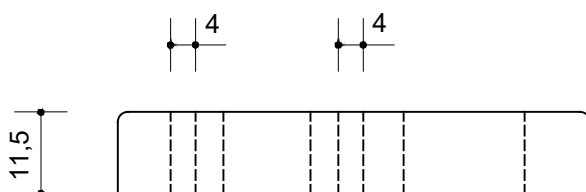

BLOCCO PER RECINZIONE MOBILE

pianta

sezione

Peso 27 kg

Tolleranze dimensionali +/- 5 mm