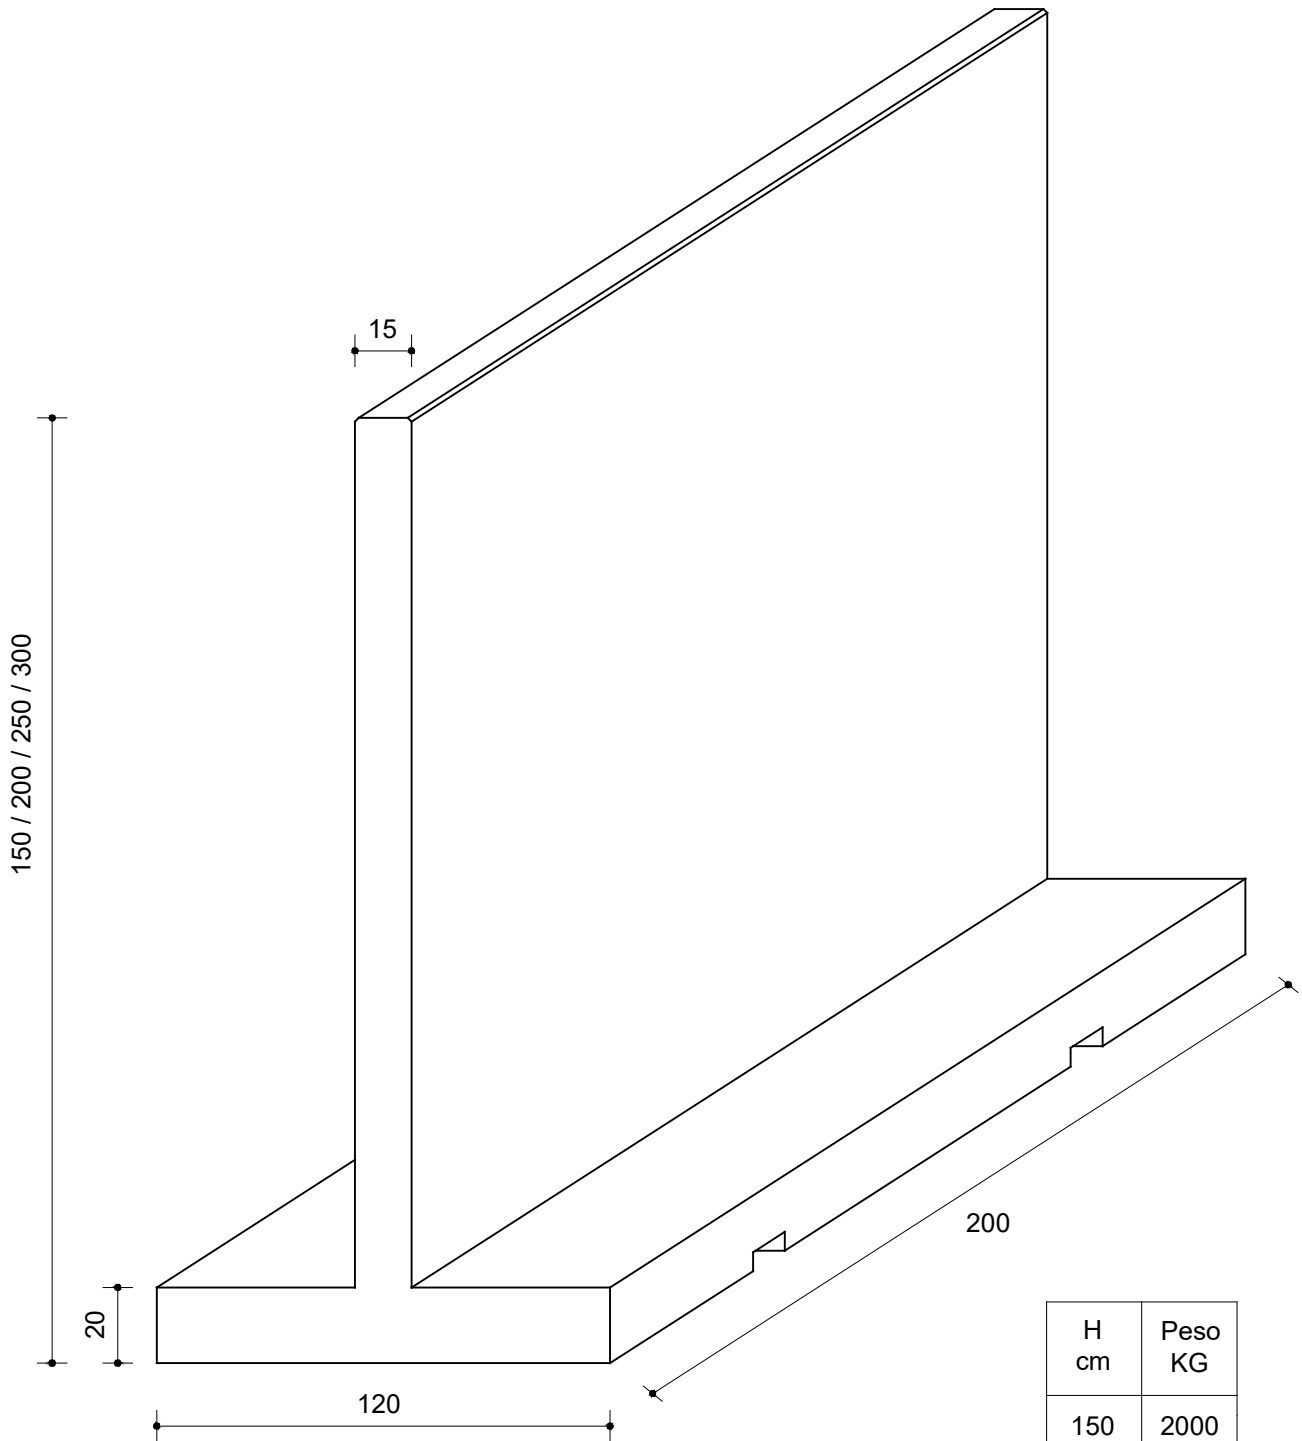

PARATIA H=150 / 200 / 250 / 300

Tolleranze dimensionali +/- 5 mm

H cm	Peso KG
150	2000
200	2400
250	2690
300	3140