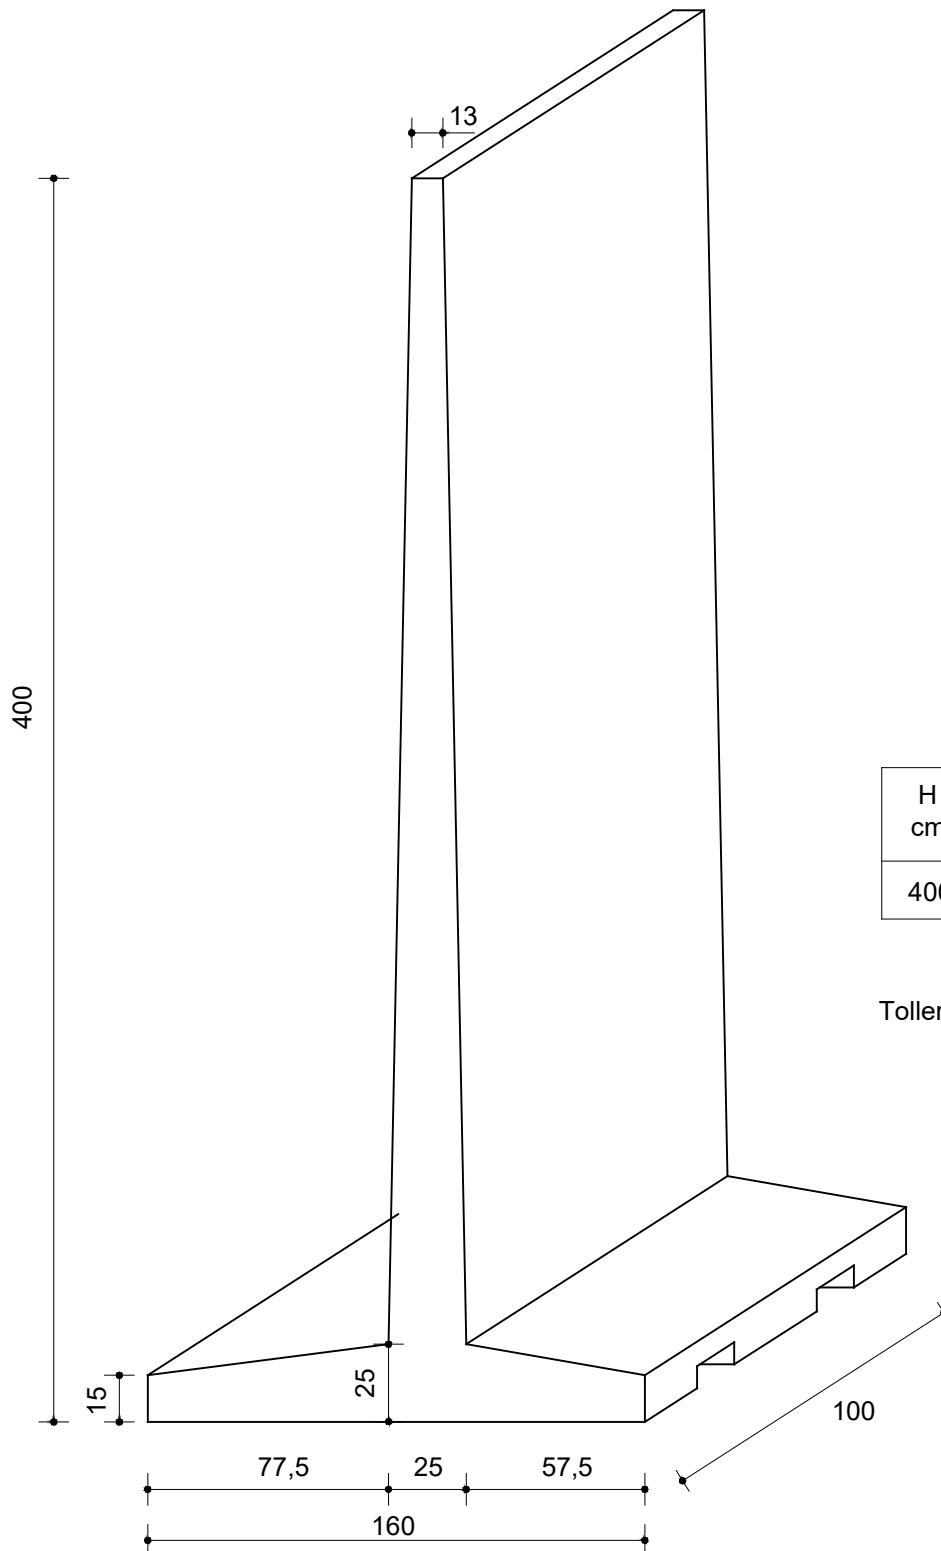

PARATIA H=400

H cm	Peso KG
400	2440

Tolleranze dimensionali +/- 5 mm