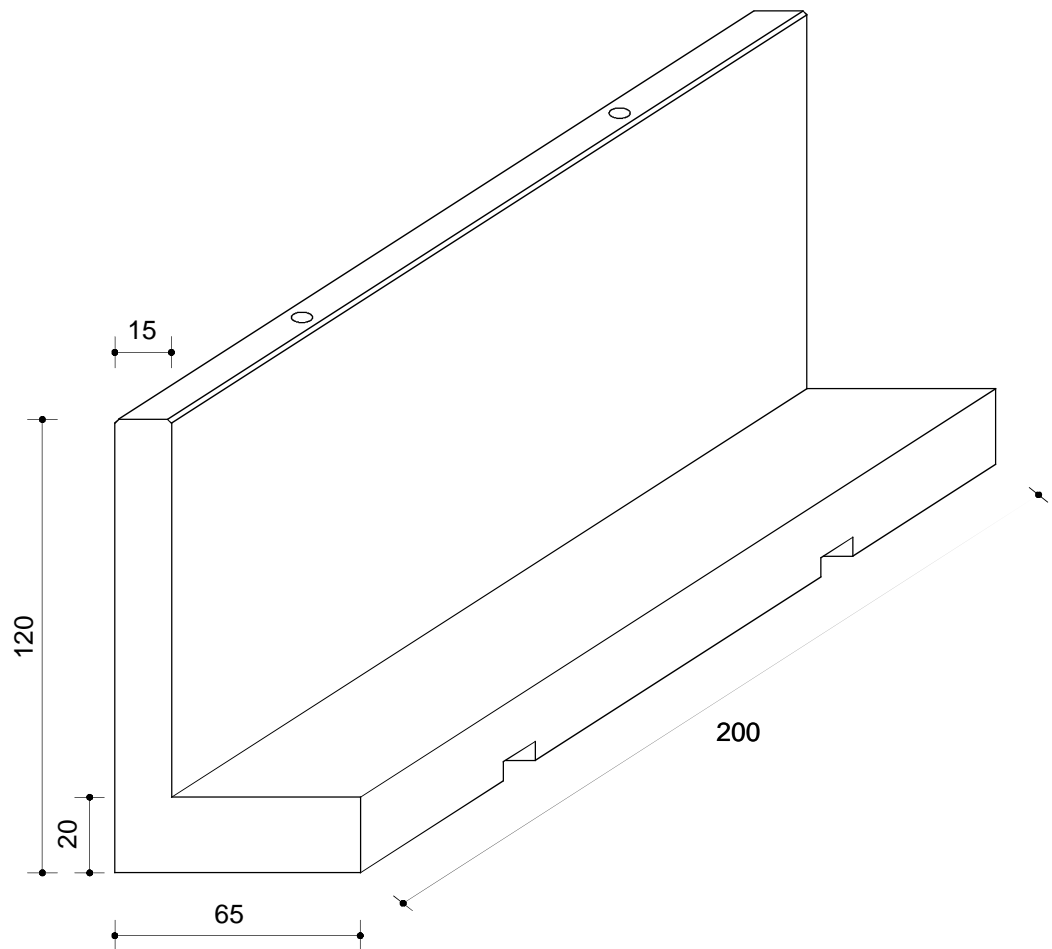

PARATIA ZOPPA H=120

H cm	Peso KG
120	1316

Tolleranze dimensionali +/- 5 mm