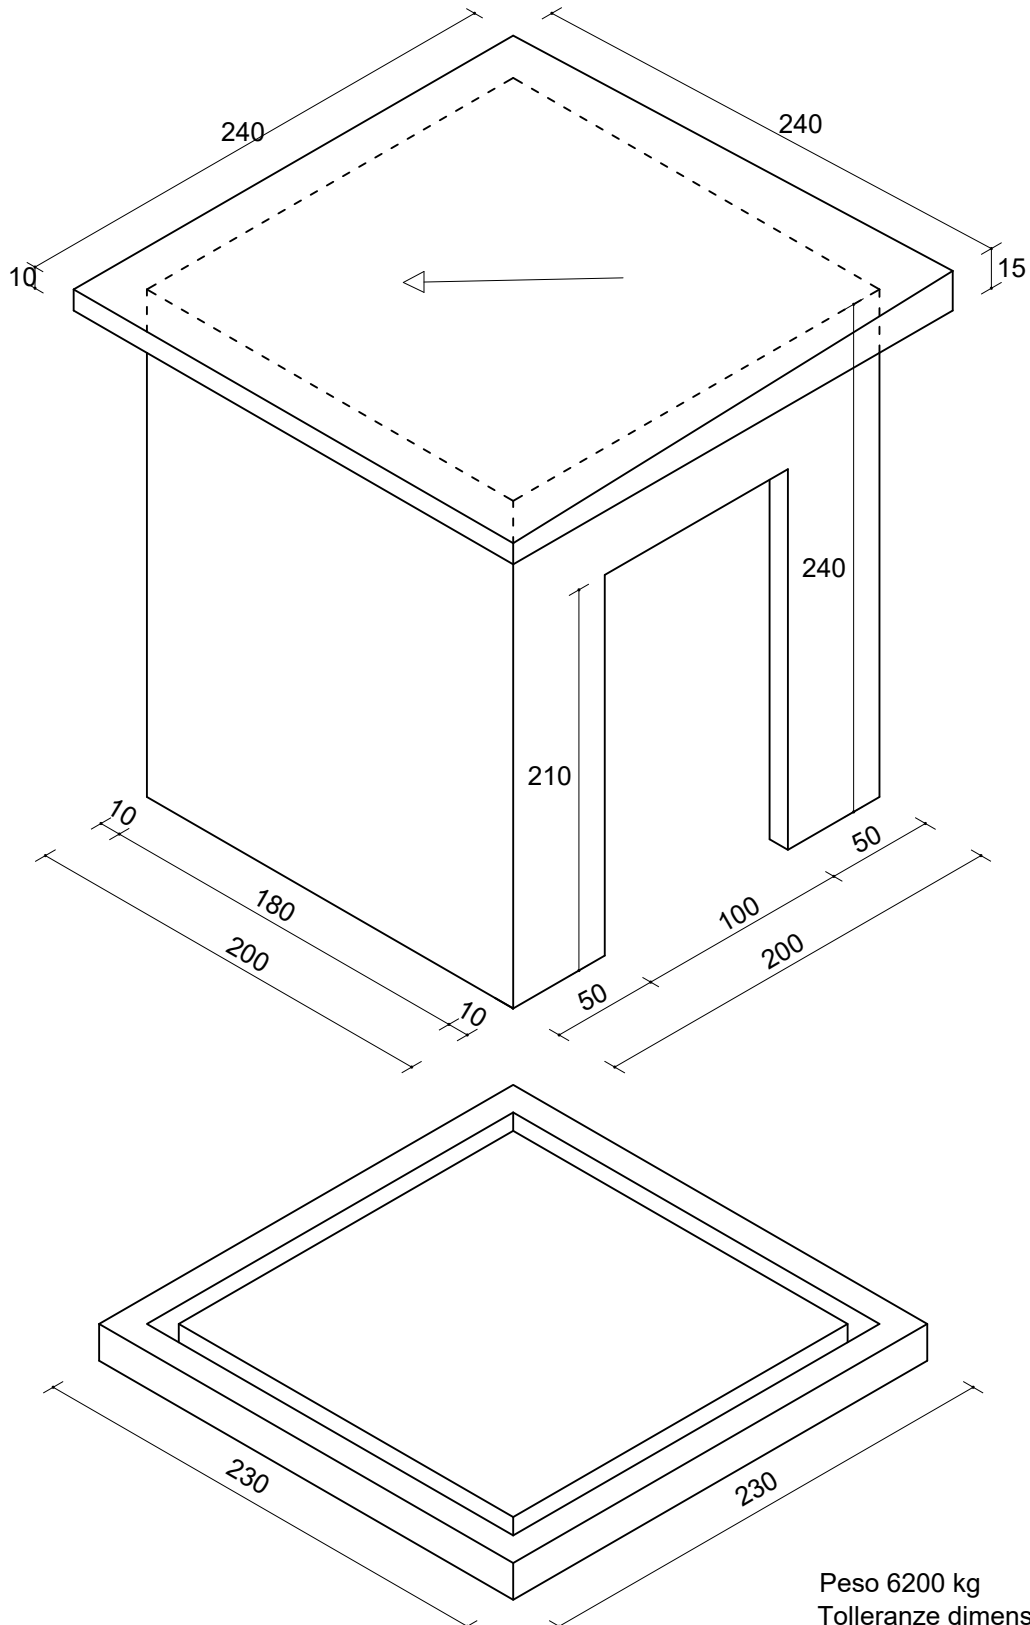

BOX PREFABBRICATO

Peso 6200 kg
Tolleranze dimensionali +/- 5 mm