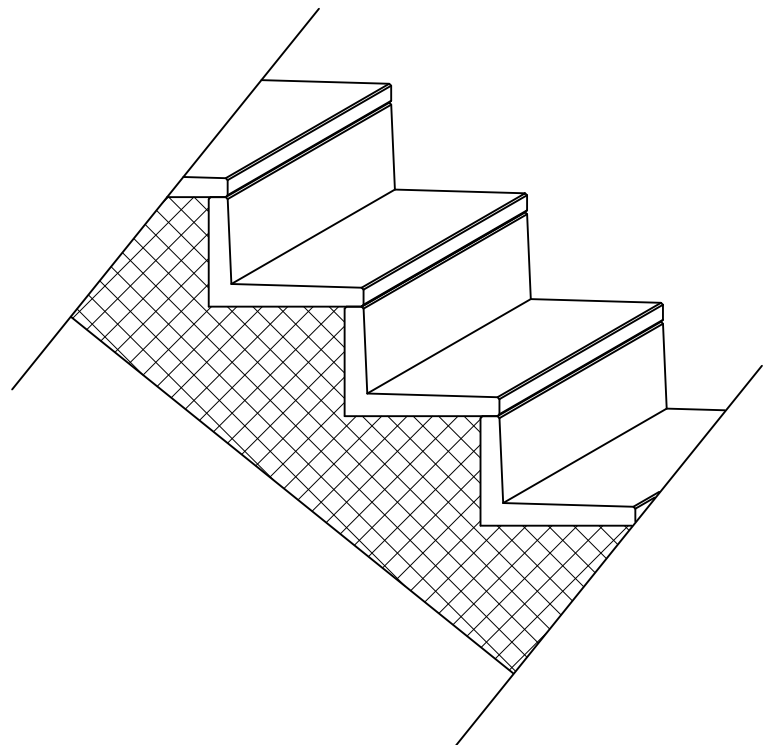

PREFABBRICATI

RUBINO TOMMASO S.r.l.

Prefabbricati RUBINO TOMMASO S.r.l.
Sede legale ed operativa: la Traversa Enzo Ferrari s.n.c.
Z.I. La Martella - 75100 Matera
Tel. 0835/307527-307060 Fax 0835/302024

MANUFATTI IN CEMENTO PER EDILIZIA-AGRICOLTURA-INDUSTRIA

GRADONE PER CAMPO SPORTIVO

Tolleranze dimensionali +/- 5 mm