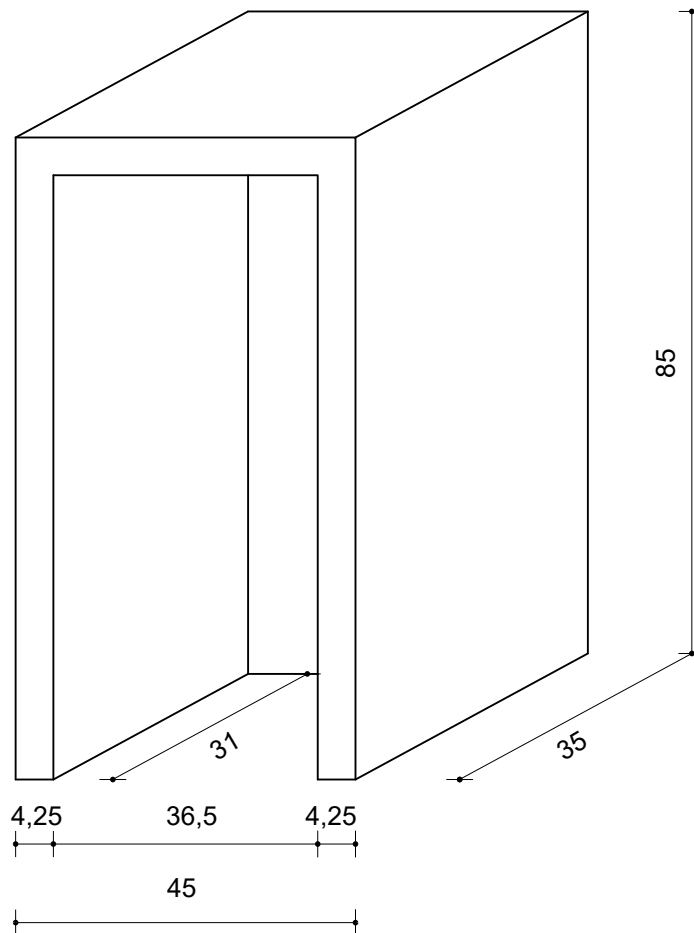

PORTACONTATORE LUCE-GAS

Peso 105 kg

Tolleranze dimensionali +/- 5 mm