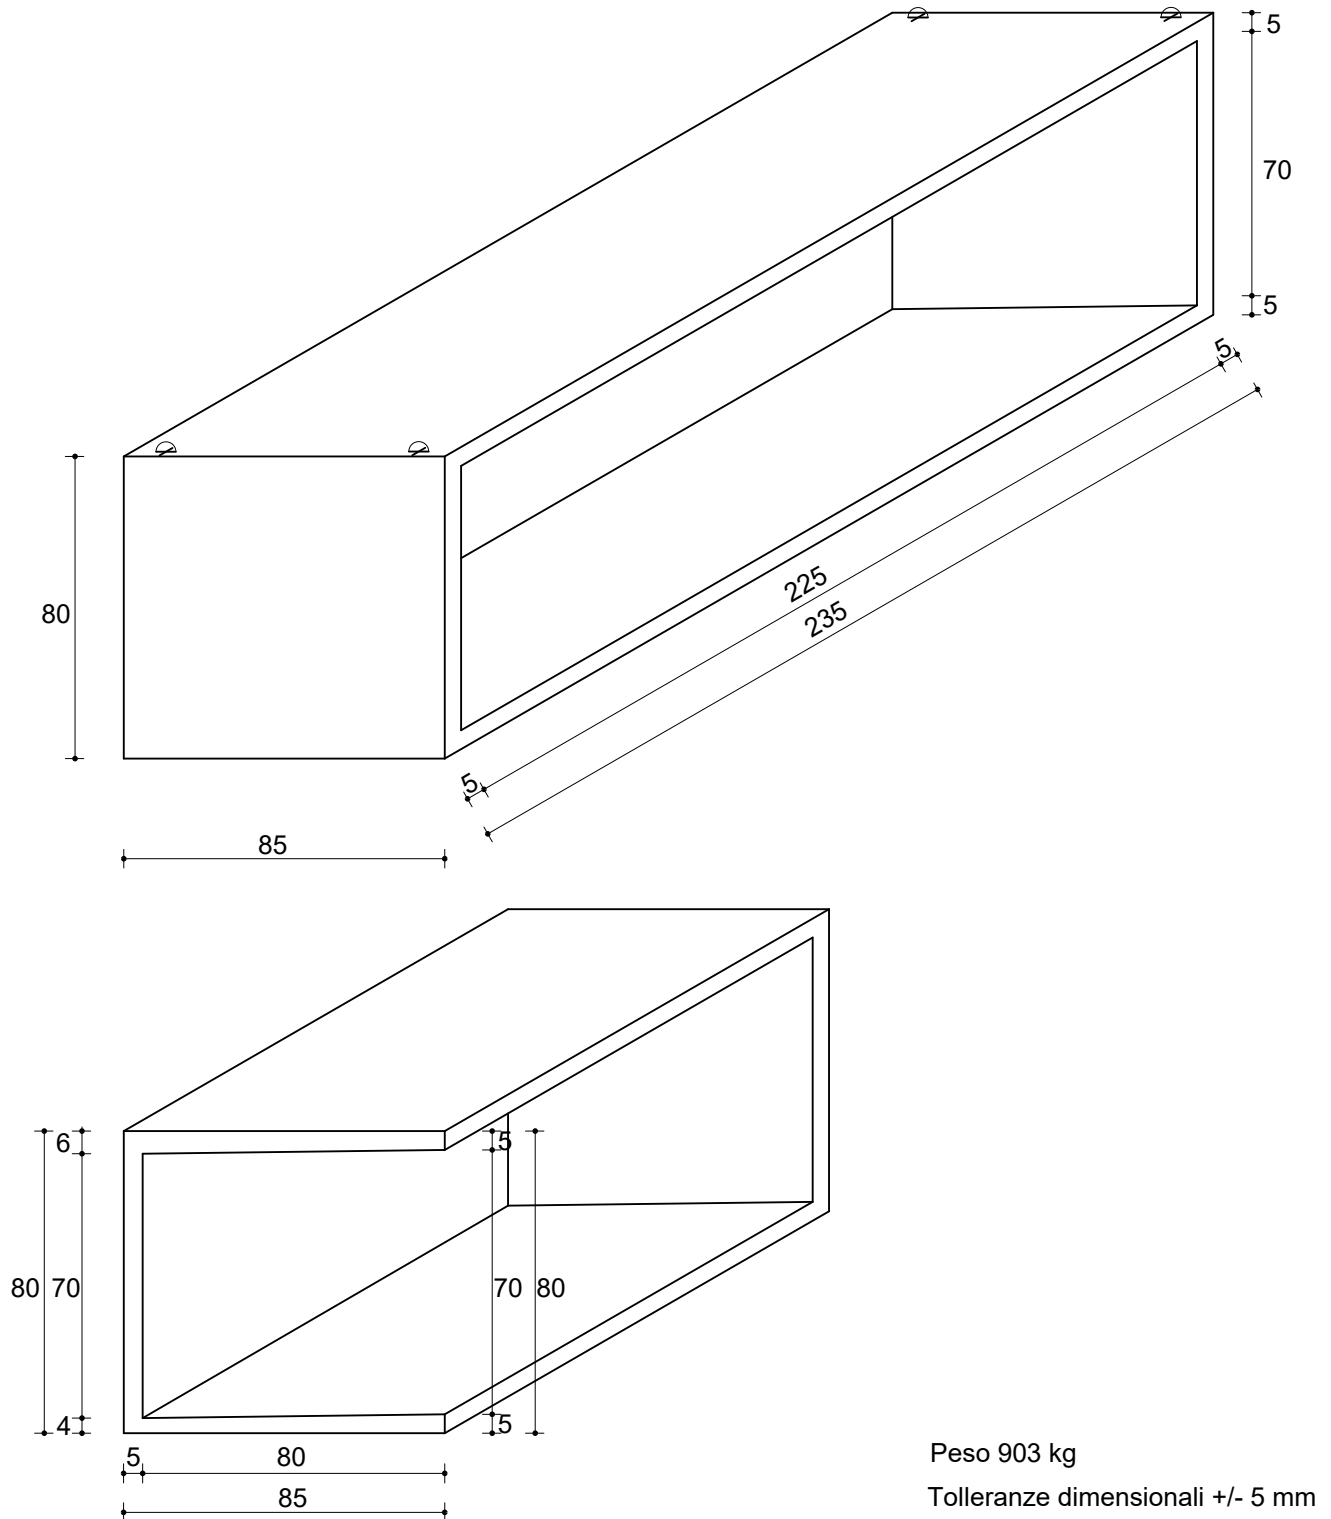

LOCULO LATERALE PREFABBRICATO
80x70intx225lgx5sp

Il piano inferiore del loculo è inclinato verso l'interno.
 Il loculo è rispondente alle norme vigenti di polizia mortuaria - tumulazione.