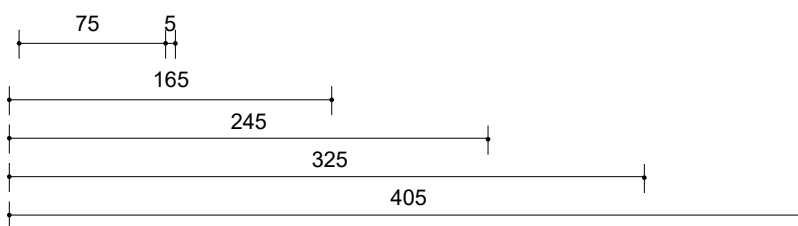

BATTERIA DI LOCULI CIMITERIALI FRONTALI IN C.A.V.
dim. int. cm. 75x70hx235lg-5sp

sezione A-A'

prospetto

assonometria

sezione B-B'

Batteria di loculi frontali in c.a.v. non autoportanti, dim. int. cm. 75x70hx235lg, spessore min. delle pareti cm. 5, opportunamente armato. Dotato di ganci per il sollevamento e la movimentazione.	N. LOCULI	DIMENSIONI ESTERNE			peso kg
		lunghezza	altezza	profondità	
	2	165	80	240	2000
	3	245	80	240	2800
	4	325	80	240	3600
	5	405	80	240	4400

Tolleranze dimensionali +/- 5 mm