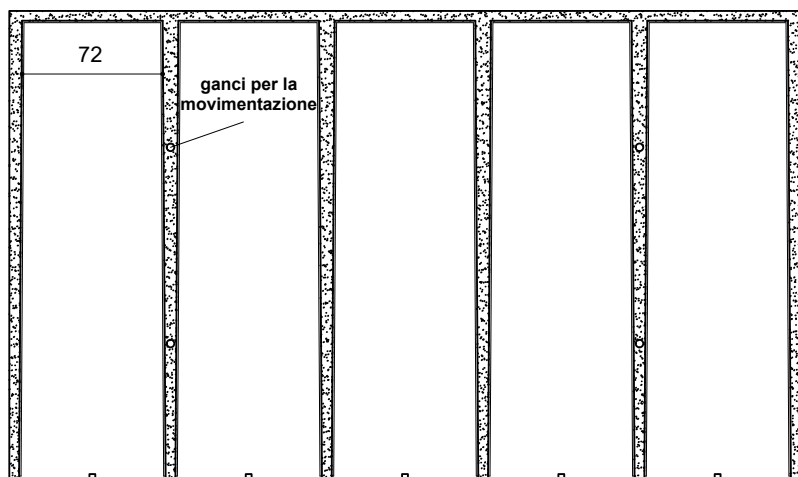

BATTERIA DI LOCULI CIMITERIALI FRONTALI IN C.A.V.
dim. int. cm. 75x70hx235lg-5sp

sezione A-A'

prospetto

assonometria

sezione B-B'

Batteria di loculi frontali in c.a.v. non autoportanti, dim. int. cm. 75x70hx235lg, spessore min. delle pareti cm. 5, opportunamente armato. Dotato di ganci per il sollevamento e la movimentazione.	N. LOCULI	DIMENSIONI ESTERNE			peso kg
		lunghezza	altezza	profondità	
	2	165	80	240	2000
	3	245	80	240	2800
	4	325	80	240	3600
	5	405	80	240	4400

Tolleranze dimensionali +/- 5 mm