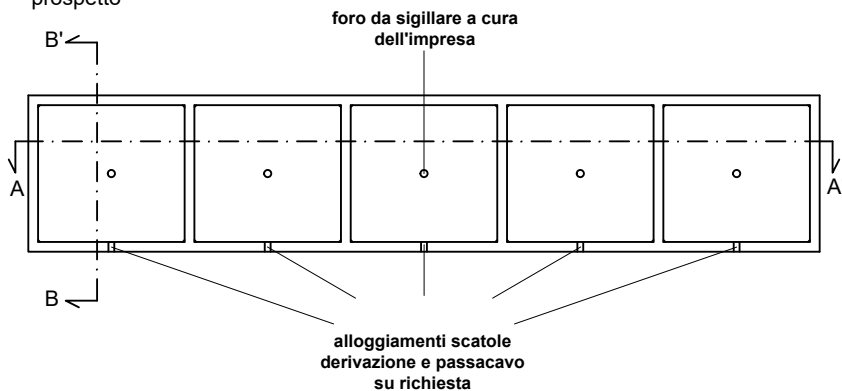

BATTERIA DI LOCULI CIMITERIALI FRONTALI IN C.A.V.
dim. int. cm. 75x70hx235lg-5sp

sezione A-A'

prospetto

assonometria

sezione B-B'

Batteria di loculi frontali in c.a.v. non autoportanti, dim. int. cm. 75x70hx235lg, spessore min. delle pareti cm. 5, opportunamente armato. Dotato di ganci per il sollevamento e la movimentazione.	N. LOCULI	DIMENSIONI ESTERNE			peso kg
		lunghezza	altezza	profondità	
	2	165	80	240	2000
	3	245	80	240	2800
	4	325	80	240	3600
	5	405	80	240	4400

Tolleranze dimensionali +/- 5 mm