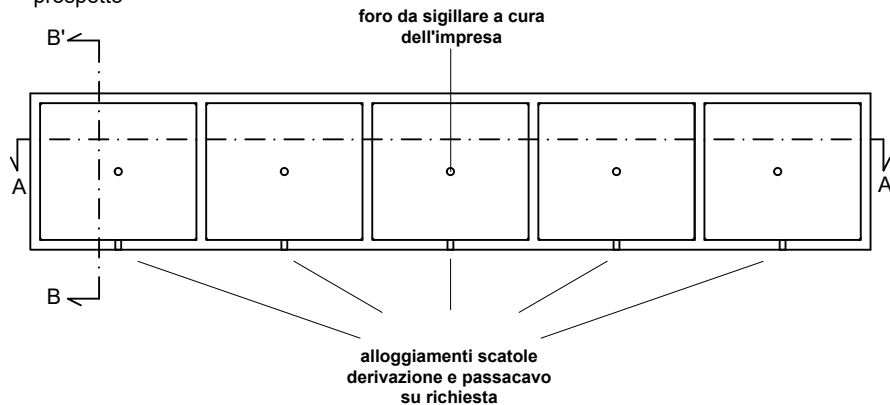

BATTERIA DI LOCULI CIMITERIALI FRONTALI IN C.A.V.
dim. int. cm. 80x70hx235lg-5sp

sezione A-A'

assonometria

prospetto

sezione B-B'

Batteria di loculi frontali in c.a.v. non autoportanti, dim. int. cm. 80x70hx235lg, spessore min. delle pareti cm. 5, opportunamente armato. Dotato di ganci per il sollevamento e la movimentazione.	N. LOCULI	DIMENSIONI ESTERNE			peso kg
		lunghezza	altezza	profondità	
	2	175	80	240	2250
	3	260	80	240	3250
	4	345	80	240	4300
	5	430	80	240	5200