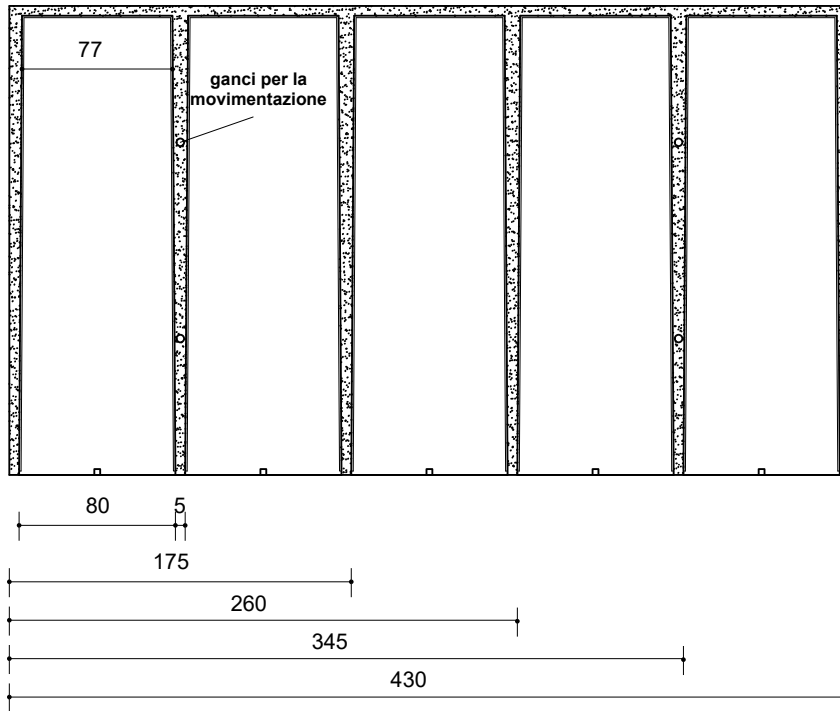

BATTERIA DI LOCULI CIMITERIALI FRONTALI IN C.A.V.
dim. int. cm. 80x70hx235lg-5sp

sezione A-A'

assonometria

prospetto

sezione B-B'

Batteria di loculi frontali in c.a.v. non autoportanti, dim. int. cm. 80x70hx235lg, spessore min. delle pareti cm. 5, opportunamente armato. Dotato di ganci per il sollevamento e la movimentazione.	N. LOCULI	DIMENSIONI ESTERNE			peso kg
		lunghezza	altezza	profondità	
	2	175	80	240	2250
	3	260	80	240	3250
	4	345	80	240	4300
	5	430	80	240	5200