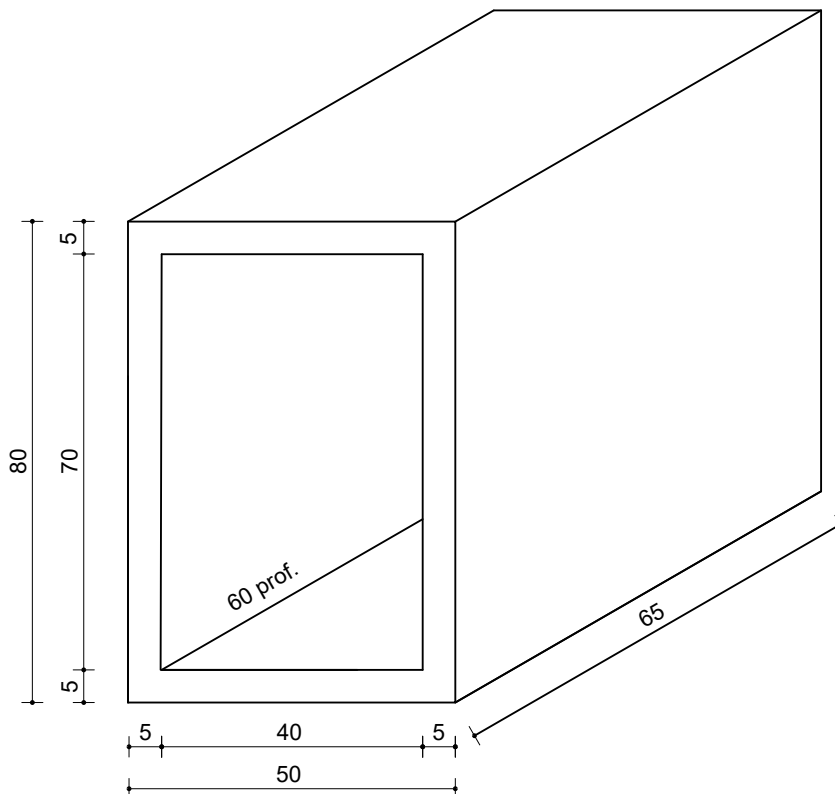

OSSARIO 1

OSSARIO 50x40estx82lg

Peso 171 kg

OSSARIO 50x80estx65L

Peso 225 kg