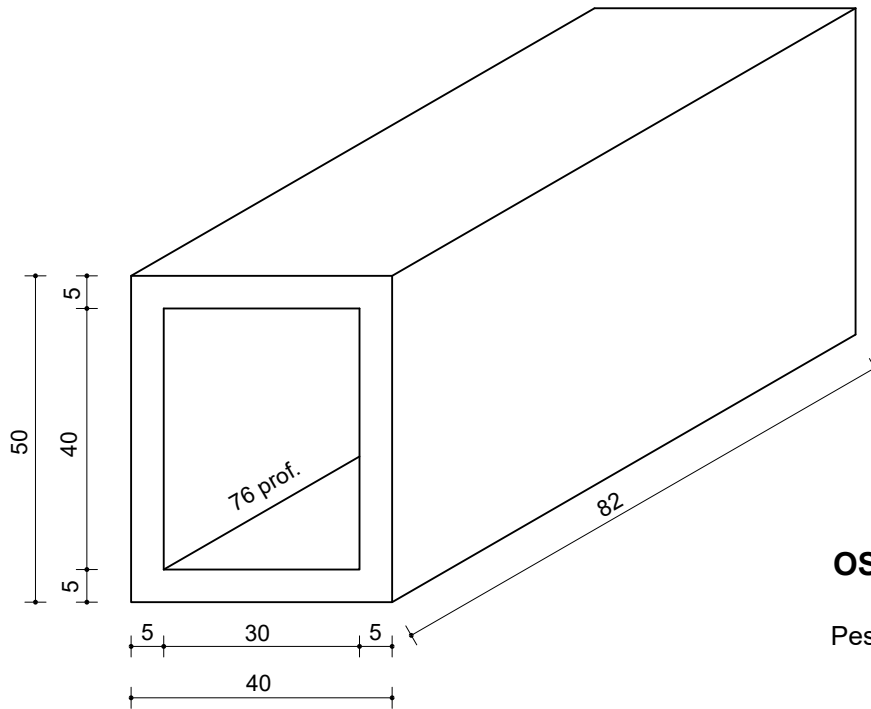

OSSARIO 1

OSSARIO 50x40estx82lg

Peso 171 kg

OSSARIO 50x80estx65L

Peso 225 kg