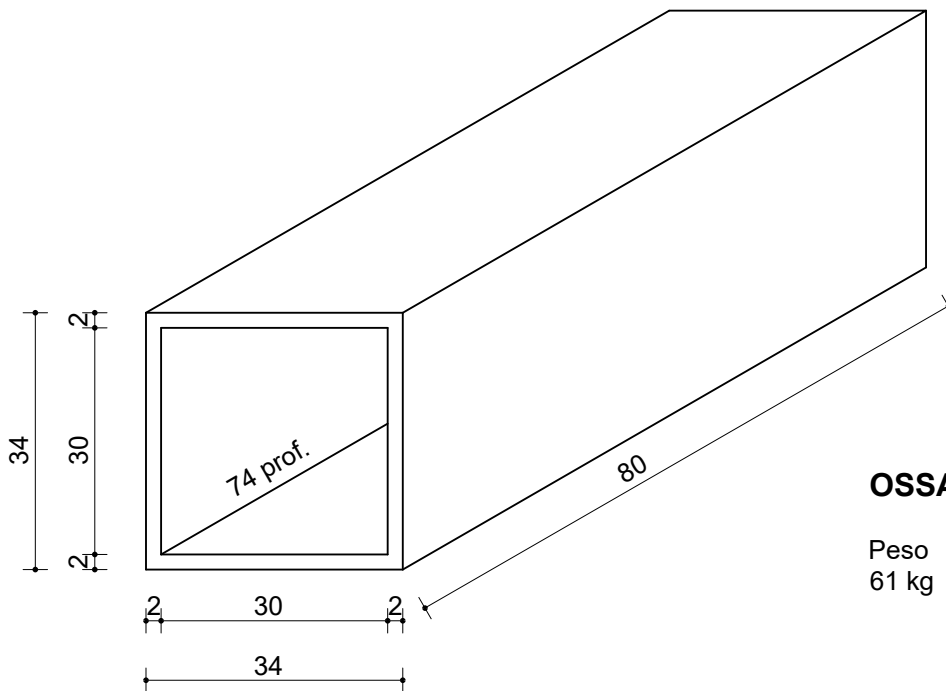

OSSARIO 2

OSSARIO 34x34estx80L

Peso
61 kg

OSSARIO 38x38x35L

Peso
56 kg

Tolleranze dimensionali +/- 5 mm