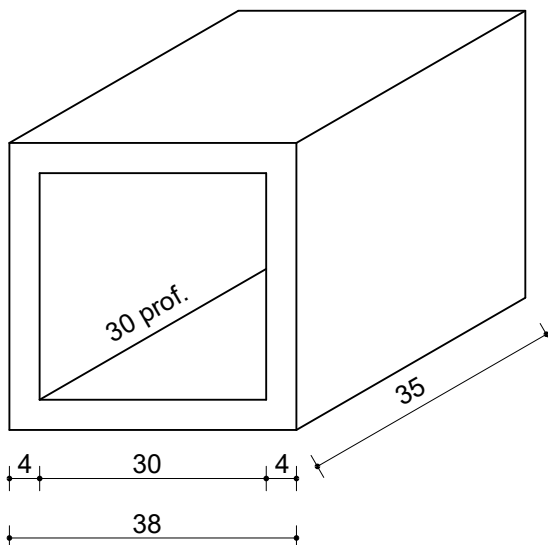

OSSARIO 2

OSSARIO 34x34estx80L

Peso
61 kg

OSSARIO 38x38x35L

Peso
56 kg

Tolleranze dimensionali +/- 5 mm