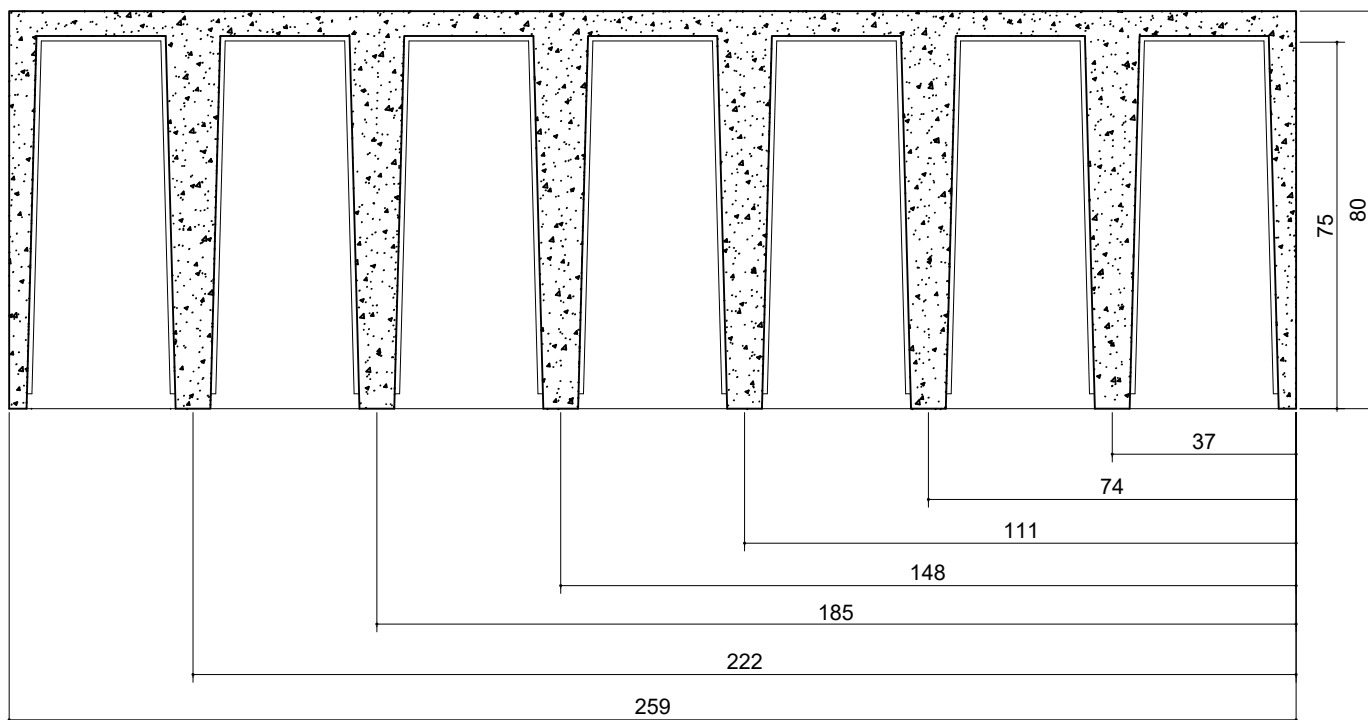

BATTERIA OSSARI - dim. 30x30x75

n. celle	dim. est.	dim. int.	peso kg
2	74 x 37 x 80	30 x 30 x 75	300
3	111 x 37 x 80	30 x 30 x 75	450
4	148 x 37 x 80	30 x 30 x 75	600
5	185 x 37 x 80	30 x 30 x 75	750
6	222 x 37 x 80	30 x 30 x 75	900
7	259 x 37 x 80	30 x 30 x 75	1050