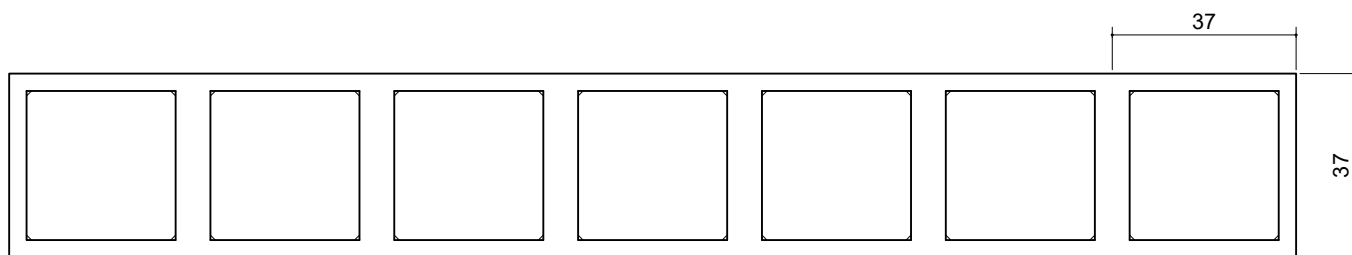

BATTERIA OSSARI - dim. 30x30x75

n. celle	dim. est.	dim. int.	peso kg
2	74 x 37 x 80	30 x 30 x 75	300
3	111 x 37 x 80	30 x 30 x 75	450
4	148 x 37 x 80	30 x 30 x 75	600
5	185 x 37 x 80	30 x 30 x 75	750
6	222 x 37 x 80	30 x 30 x 75	900
7	259 x 37 x 80	30 x 30 x 75	1050