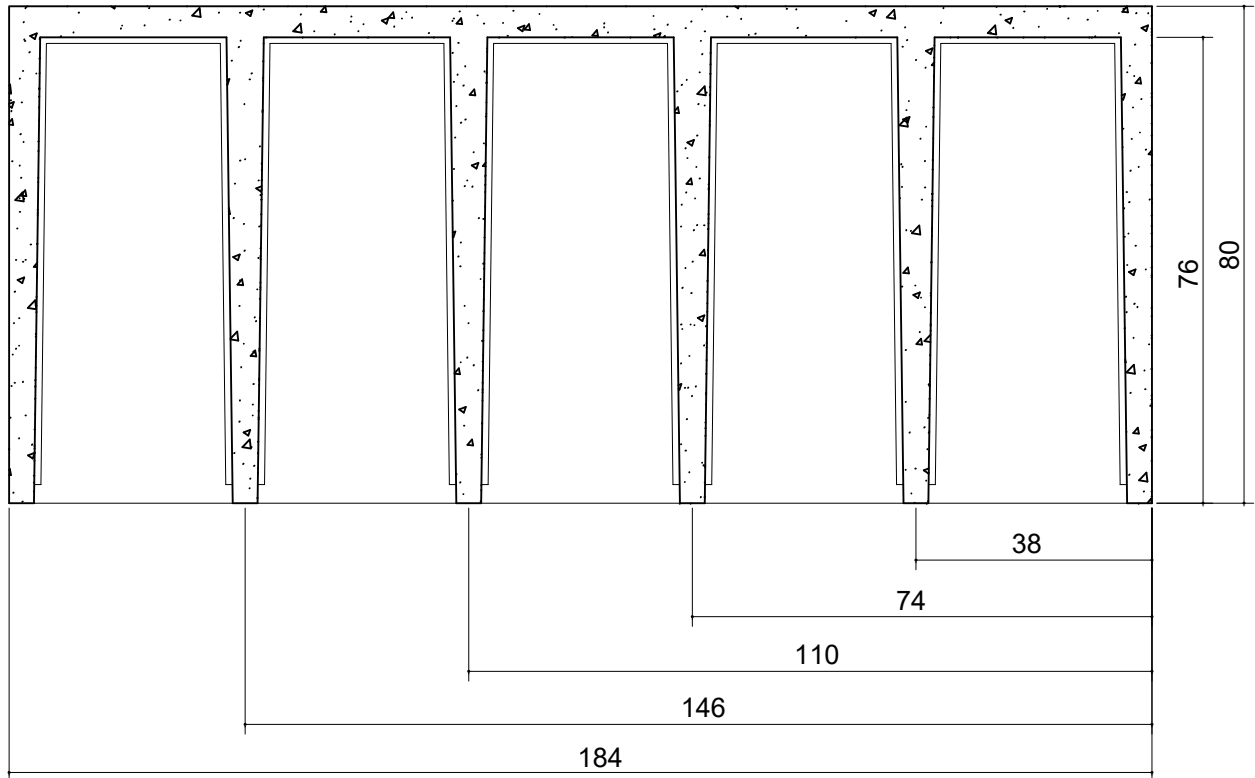

BATTERIA OSSARI - dim. int. cm. 32x32x76

n. celle	dim. est.	dim. int.	peso kg
2	74 x 40 x 80	32 x 32 x 76	215
3	110 x 40 x 80	32 x 32 x 76	305
4	146 x 40 x 80	32 x 32 x 76	385
5	184 x 40 x 80	32 x 32 x 76	490