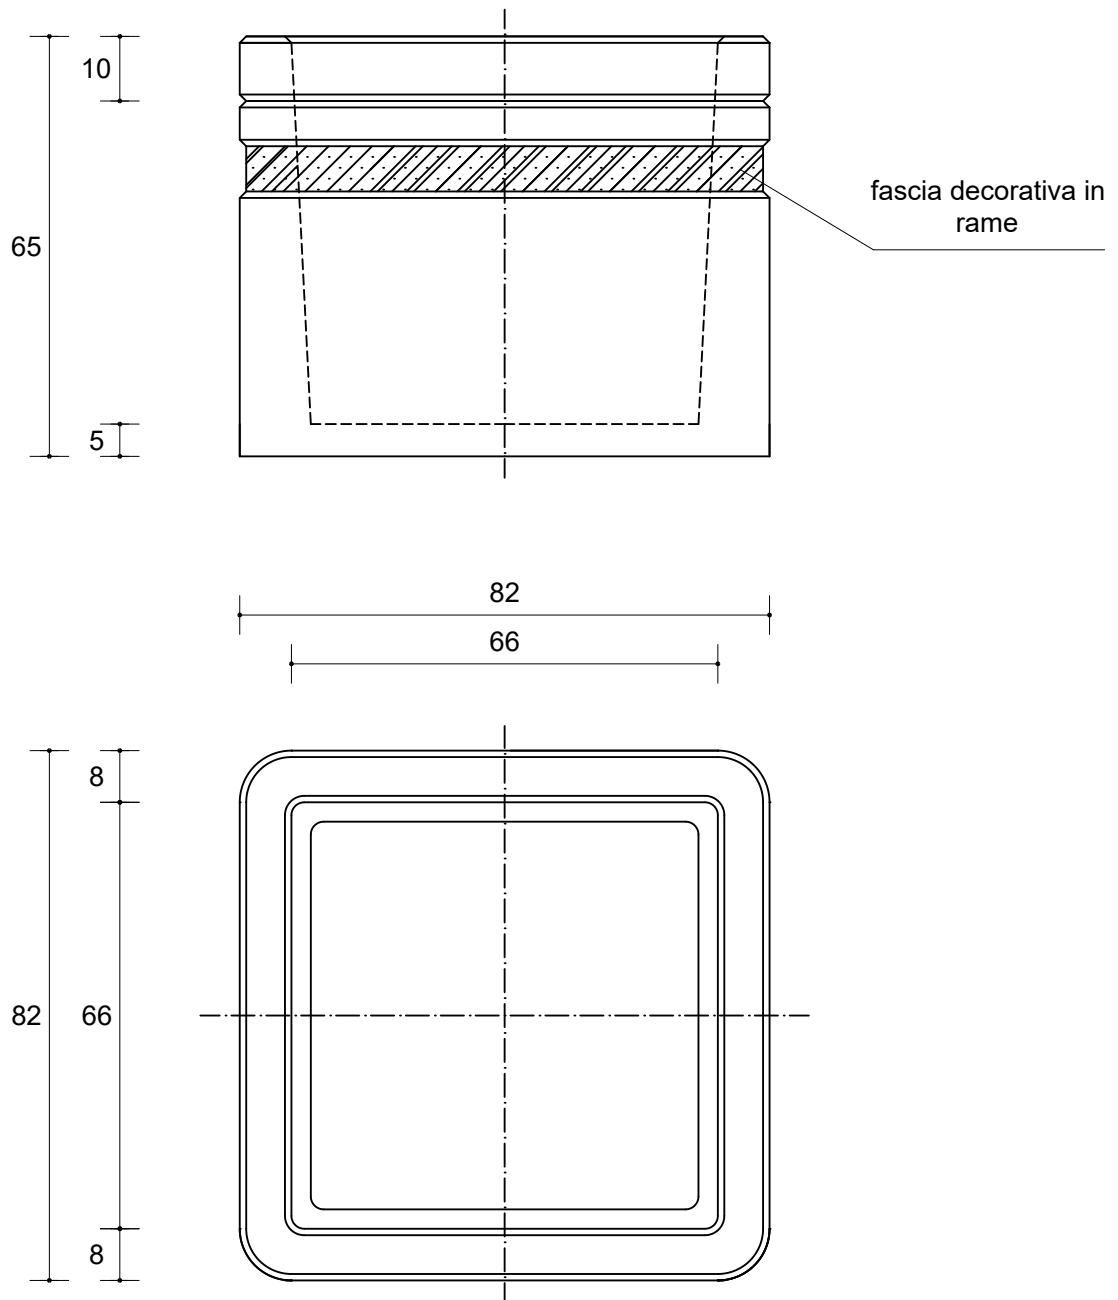

FIORIERA
82x82x65hx8sp

Peso 450 kg

Tolleranze dimensionali +/- 5 mm