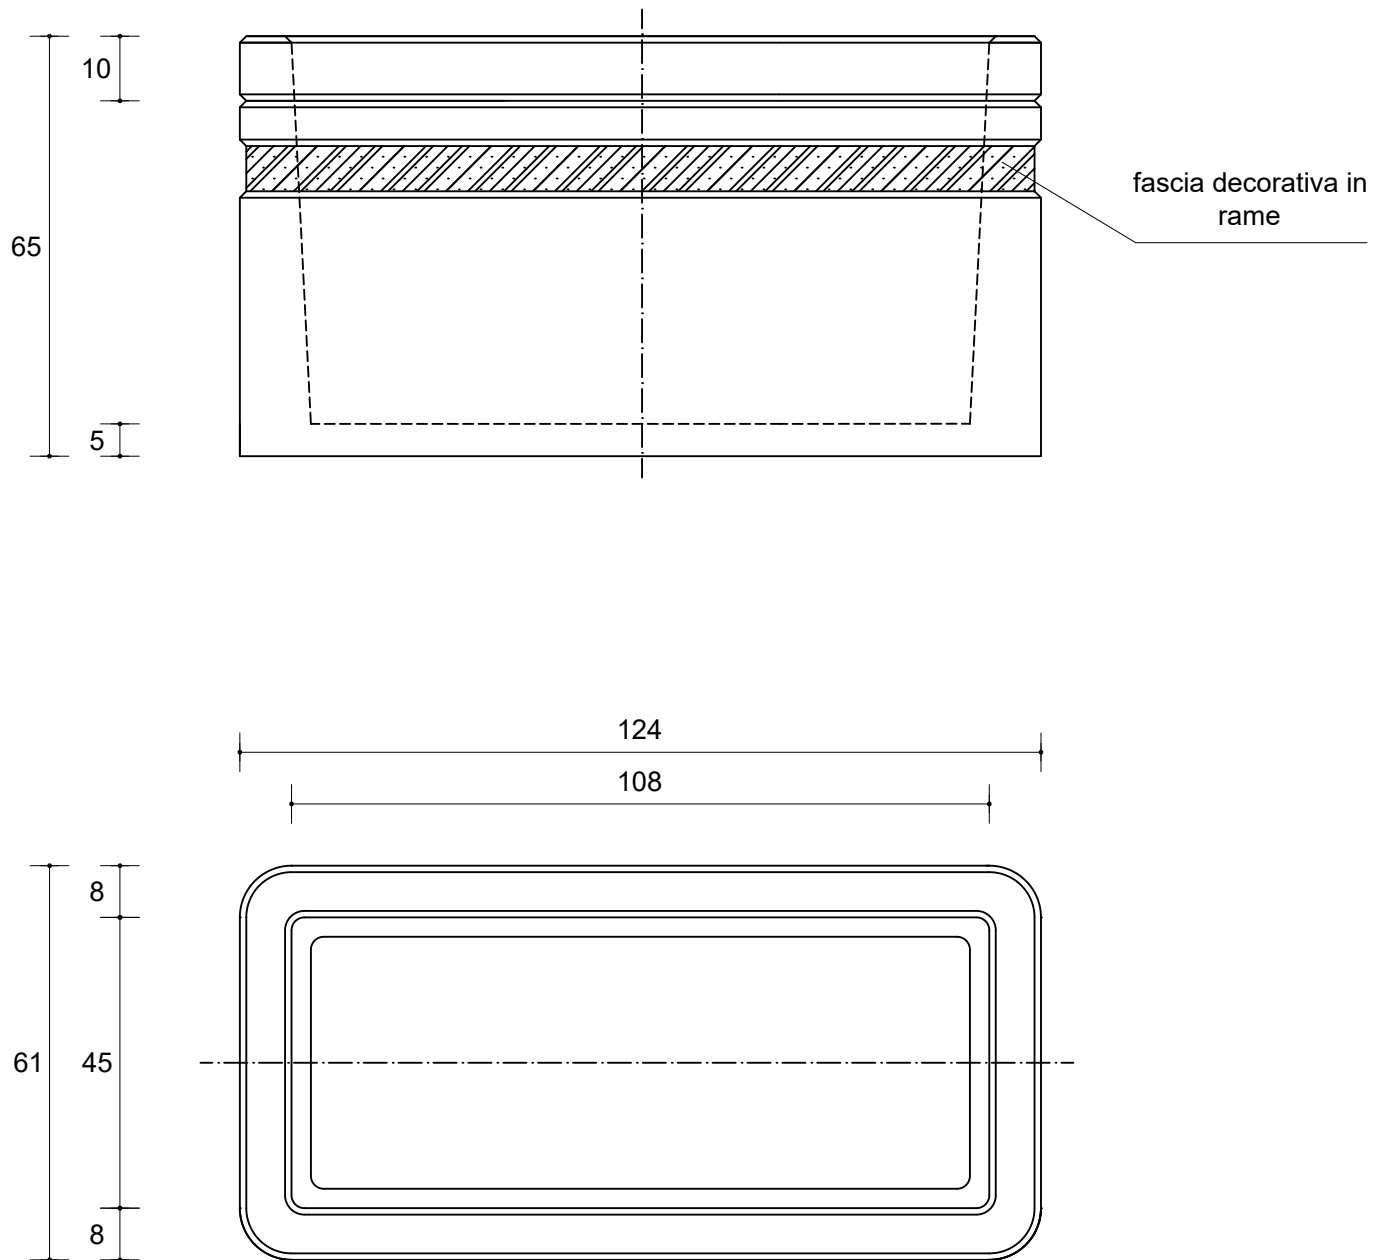

FIORIERA
124x61x65hx8sp

Peso 500 kg

Tolleranze dimensionali +/- 5 mm