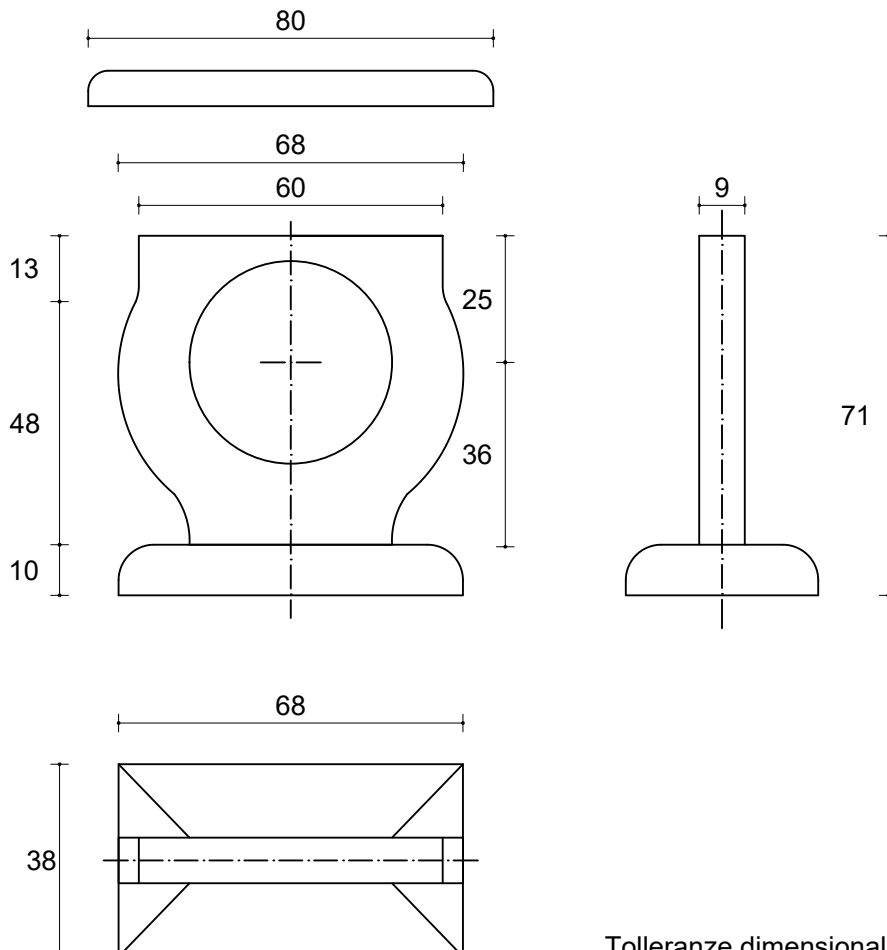

TAVOLO

PIEDE

Tolleranze dimensionali +/- 5 mm