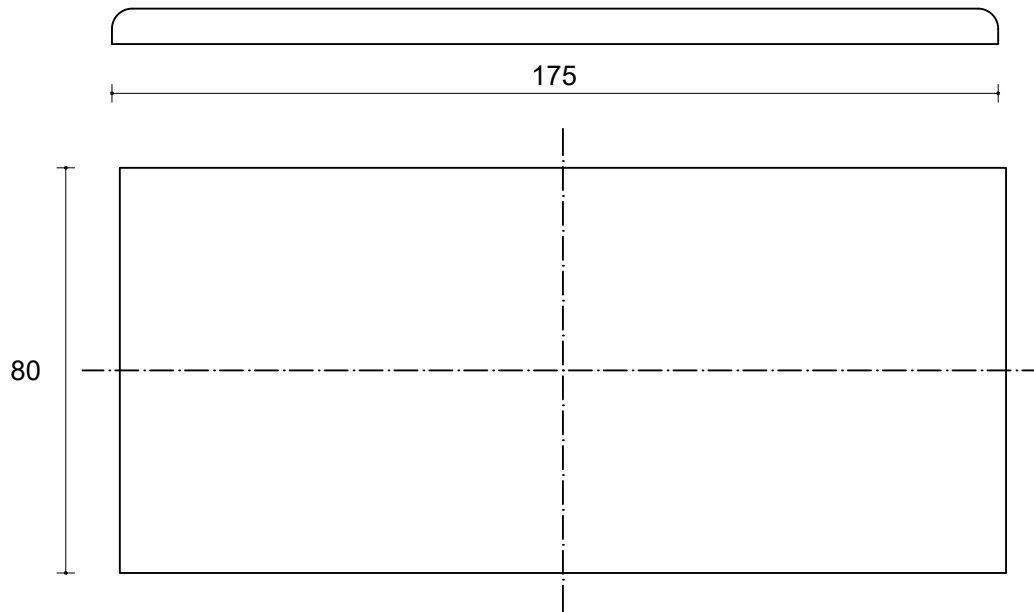

PREFABBRICATI

RUBINO TOMMASO S.r.l.

Prefabbricati RUBINO TOMMASO S.r.l.
Sede legale ed operativa: la Traversa Enzo Ferrari s.n.c.
Z.I. La Martella - 75100 Matera
Tel. 0835/307527-307060 Fax 0835/302024

MANUFATTI IN CEMENTO PER EDILIZIA-AGRICOLTURA-INDUSTRIA

TAVOLO

PIEDE

Tolleranze dimensionali +/- 5 mm